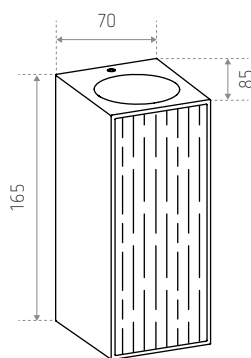

IDTL941020NSC (noir structuré + effet bois)

Caractéristiques techniques

Matériau : aluminium
 Finition : noir structuré + effet bois
 230 V AC - PAR16 - GU10 (non fournie)
 Ampoule LED compatible : **BRAGA**

Dimensions (mm)

RÉFÉRENCE(S)

IDTL941020NSC (LO MAHO BK-WOOD)

FINITION

Noir structuré + effet bois