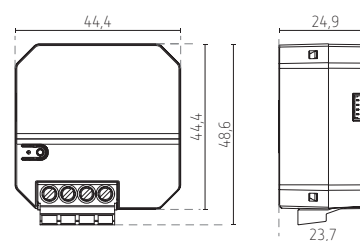

Afmetingen

Bestelref.	Leveranciersnr.	EAN	Beschrijving
LUXORliving J1 S RF	4800651	4003468480427	Enkelvoudige RF jaloezieactor voor inbouw
Toebehoren			
907.0.321	9070321	4003468903360	vloersensor
907.0.459	9070459	4003468903810	ruimtevoeler IP65
907.0.496	9070496	4003468905111	ingebouwde temperatuursensor