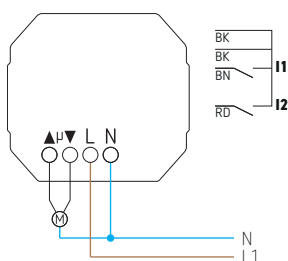

Aansluitschema