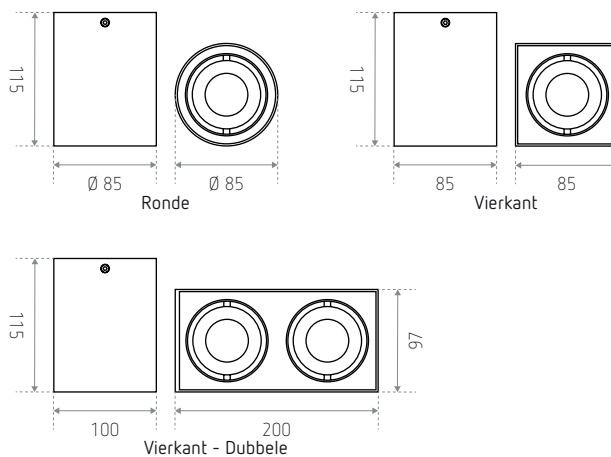

Vorm: vierkant - Model: dubbele  
**IDTL981521BSZ** (gestructureerd wit)  
**IDTL981522NSZ** (gestructureerd zwart)

### Technische gegevens

PAR16 LED - GU10 (niet inbegrepen)

Materiaal: aluminium  
 Afwerking: - gestructureerd wit  
 - gestructureerd zwart

230 V AC

Compatibele LED-lamp: **BRAGA**

Oriëntatie: ± 25°

### Afmetingen (mm)

REFERENTIE(S)	VORM	MODEL	AFWERKING
<b>IDTL981001BSZ</b> (LO LA ROCHELLE 2.0 R WH)	Rond	Eenvoudig	Gestructureerd wit
<b>IDTL981002NSZ</b> (LO LA ROCHELLE 2.0 R BK)			Gestructureerd zwart
<b>IDTL981501BSZ</b> (LO LA ROCHELLE 2.0 S WH)	Vierkant	Eenvoudig	Gestructureerd wit
<b>IDTL981502NSZ</b> (LO LA ROCHELLE 2.0 S BK)			Gestructureerd zwart
<b>IDTL981521BSZ</b> (LO LA ROCHELLE 2.0 S DOUBLE WH)		Dubbele	Gestructureerd wit
<b>IDTL981522NSZ</b> (LO LA ROCHELLE 2.0 S DOUBLE BK)			Gestructureerd zwart