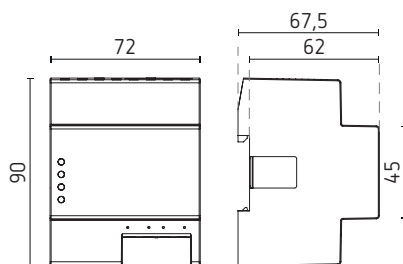

Schakelklok en astroschakelklok met geïntegreerde webserver, TC649 C

Aansluitschema

Afmetingen

Bestelref.	Leveranciersnr.	EAN	Beschrijving
TC649 C	6490430	4003468640081	schakel- en astroschakelklok met geïntegreerde webserver
Toebehoren			
907.0.001	9070001	4003468900109	set voor inbouwmontage