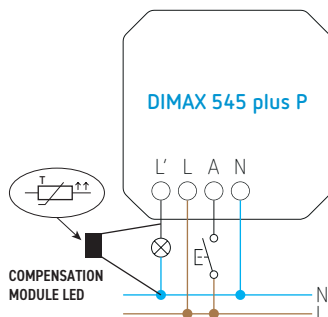

COMPENSATION MODULE LED

- Om nagloeien met ledlampen te voorkomen
- Installeer de compensatiemodule parallel aan de verbruiker

Bestelref.	Leveranciersnr.	EAN	Beschrijving
COMPENSATION MODULE LED	9070825	4003468905371	led-compensatiemodule