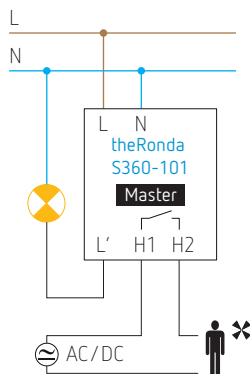

Geïntegreerde
luxmeter!

theSenda B, afstandsbediening
met app theSenda Plug

theSenda P,
service-
afstandsbediening

theSenda S,
gebruikers-
afstandsbediening

Technische gegevens

Bedrijfsspanning	230 V AC, 50 Hz
Stand-by verbruik	~ 0,5 W
Montage	opbouwmontage van 2 tot 4 m hoog
Schakeluitgangen	1 lichtkanaal en 1 aanwezigheidskanaal
Lichtsterktebereik	30 tot 3000 lx, standaard instelling: 300 lx
Nalooptijd verlichting	10 s tot 60 min, standaard instelling: 10 min
Nalooptijd HVAC	10 s tot 120 min, standaard instelling: 10 min
Schakelvermogen aanwezigheid	50 W/50 VA (max. 2 A), min. 0,5 mV/10mA
Gloei- / halogeenlampbelasting	2300 W
Inschakelstroom	max. 400 A/200 µs
Ledlamp	< 2 W: 25 W, > 2 W: 250 W
Aansluiting	d.m.v. schroefklemmen, max. kabeldiameter 2 x 2,5 mm ²
Omgevingstemperatuur	-15 tot 50 °C
Beschermingsgraad	IP54
Kleur	zwart

Aansluitschema

Afmetingen

Bestelref.	Leveranciersnr.	EAN	Beschrijving
theRonda S360-101 AP BK	2080557	4003468200568	aanwezigheidsmelder
Toebehoren			
theSenda B	9070985	4003468902073	afstandsbediening met app
theSenda P	9070910	4003468900475	service-afstandsbediening
theSenda S	9070911	4003468900505	gebruikers-afstandsbediening