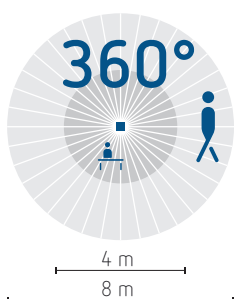

Detectiebereik

Montage- hoogte	Zittende persoon	Dwars- verplaatsing	Frontale verplaatsing
2 m	5 m² | 2,5 m	38 m² | 7 m	5 m² | 2,5 m
2,5 m	7 m² | 3 m	38 m² | 7 m	7 m² | 3 m
3 m	13 m² | 4 m	50 m² | 8 m	13 m² | 4 m
3,5 m		50 m² | 8 m	13 m² | 4 m
4 m		64 m² | 9 m	13 m² | 4 m