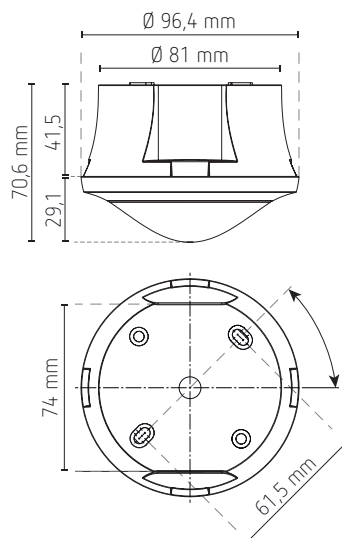

Detectiebereik

Montage- hoogte	Zittende persoon 	Dwars- verplaatsing 	Frontale verplaatsing 
2 m	5 m ² 2,5 m	38 m ² 7 m	5 m ² 2,5 m
2,5 m	7 m ² 3 m	38 m ² 7 m	7 m ² 3 m
3 m	13 m ² 4 m	50 m ² 8 m	13 m ² 4 m
3,5 m		50 m ² 8 m	13 m ² 4 m
4 m		64 m ² 9 m	13 m ² 4 m

Aansluitschema

Afmetingen

Bestelref.	Leveranciersnr.	EAN	Beschrijving
theRonda S360-101 AP BK	2080557	4003468200568	aanwezigheidsmelder
Toebehoren			
theSenda B	9070985	4003468902073	afstandsbediening met app
theSenda P	9070910	4003468900475	service-afstandsbediening
theSenda S	9070911	4003468900505	gebruikers-afstandsbediening