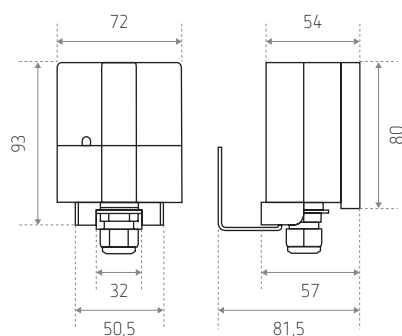

Antenne RC-DCF

ANTENNE RC-DCF

ANTENNE RC-DCF

Beschrijving

- Tijdsynchronisatie met DCF-antenne voor top2-apparaten
- Om een goede ontvangst te realiseren, moet de antenne niet in de kelder of in de verdeelkast worden gemonteerd
- Voor de aansluiting wordt een aparte 2-aderige, niet-afgeschermded sterkstroomkabel (max. 100 m) gebruikt, waarop max. 5 Theben-apparaten kunnen worden aangesloten
- Ompoling, kortsluiting en onderbreking van de antennekabel worden telkens optisch weergegeven.

Afmetingen (mm)

Bestelref.	Leveranciersnr.	Beschrijving
ANTENNE RC-DCF	9070410	RC-DCF antenne