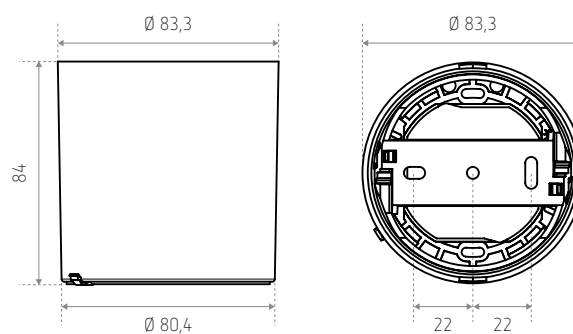

## Boîtier pour montage apparent FRAME thePixa BK 9070443

FRAME thePixa BK 9070443

### Description

- Boîtier pour montage apparent
- Convient pour thePixa
- Noir.

### Dimensions (mm)

Réf. de commande	N° fournisseur	Description
FRAME thePixa BK 9070443	9070443	Boîtier noir
Variante		
FRAME thePixa WH 9070816	9070816	Boîtier blanc