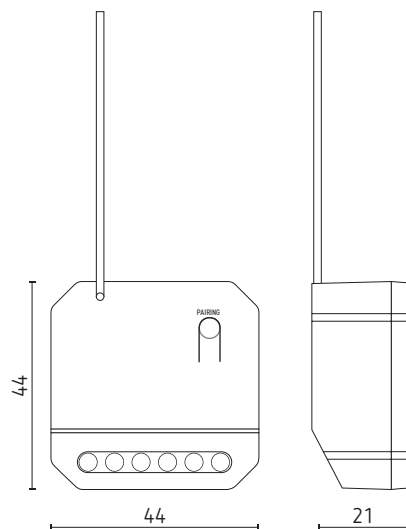

Plan d'encombrement

Réf. de commande	EAN	Description	Prix brut
T1 DIM PWRF	9900000101442	dimmer wifi et RF, triac	78,21
Télécommandes piézoélectriques compatibles			
T1RC	5420003730059	télécommande portable 1 canal, IP67, noir	50,84
T1S	5420003730073	télécommande murale 1 canal, IP67, blanc	51,00
T1S-G	9900000101503	télécommande murale 1 canal, IP67, doré	51,00
T1S-S	9900000101398	télécommande murale 1 canal, IP67, argenté	51,00
T2S	5420003730035	télécommande murale 2 canaux, IP67, blanc	57,09
T2S-G	9900000101510	télécommande murale 2 canaux, IP67, doré	57,09
T2S-S	9900000101404	télécommande murale 2 canaux, IP67, argenté	57,09
T3S	5420003730042	télécommande murale 3 canaux, IP67, blanc	64,46
T3S-G	9900000101527	télécommande murale 3 canaux, IP67, doré	64,46
T3S-S	9900000101435	télécommande murale 3 canaux, IP67, argenté	64,46
T4RC	5420003730066	télécommande portable 4 canaux, IP67, blanc	49,09
T4S	5420003730097	télécommande murale 4 canaux, IP67, blanc	52,09
T6S	5420003730028	télécommande murale 6 canaux, IP67, blanc	61,13

Prix brut hors Iva, Recupel, Bebat et valable à partir du 1-09-2022