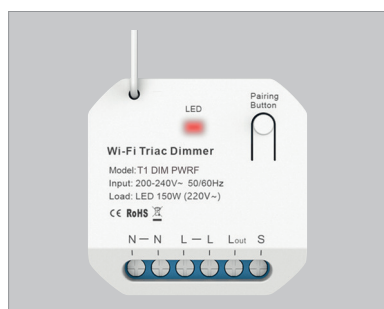

Variateur wifi et RF, triac, 1 canal

T1 DIM PWRF

T1 DIM PWRF

- Variateur wifi et RF pour commande de l'éclairage soit via l'application Tuya, soit par les télécommandes piézoélectriques sans fil Tempolec
- Bornes d'entrée pour les interrupteurs traditionnels, contrôle de l'éclairage depuis les interrupteurs filaires existants
- Montage dans une boîte d'encastrement standard
- ON/OFF et dimming par commande vocale, compatible avec Amazon Alexa et Google Assistant.

Données techniques

Tension d'alimentation	100 à 240 V 50/60 Hz
Sortie	1 canal
Courant	1,5 A
Puissance de sortie max. led	150 W (entrée 220 V~)
Plage de variation	0 à 100 %, la luminosité minimale peut être réglée
Connexion wifi	IEEE 802.11 b/g/n 2.4 GHz
Fréquence radio	RF 433MHz
Portée de fonctionnement RF	80 m en extérieur et 25 m en intérieur
Consommation	< 1 W
Capacité de stockage	max. 10 informations sur les interrupteurs sans fil piézoélectriques
Sensibilité de réception RF	110 dBm
Température de fonctionnement	-20 à +40 °C
Indice de protection	IP20
Certifications et normes	EN60669-1:2018, EN IEC55015:2019 CE, ROHS