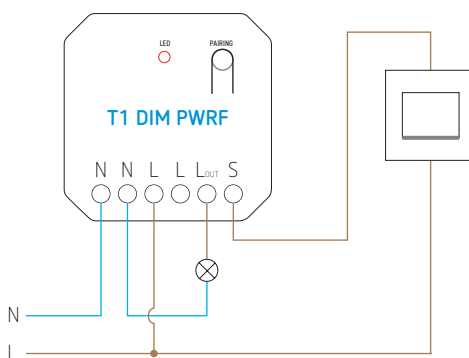

Données techniques

Tension d'alimentation	100 à 240 V 50/60 Hz
Sortie	1 canal
Courant	1,5 A
Puissance de sortie max. led	150 W (entrée 220 V~)
Plage de variation	0 à 100 %, la luminosité minimale peut être réglée
Connexion wifi	IEEE 802.11 b/g/n 2.4 GHz
Fréquence radio	RF 433MHz
Portée de fonctionnement RF	80 m en extérieur et 25 m en intérieur
Consommation	< 1 W
Capacité de stockage	max. 10 informations sur les interrupteurs sans fil piézoélectriques
Sensibilité de réception RF	110 dBm
Température de fonctionnement	-20 à +40 °C
Indice de protection	IP20
Certifications et normes	EN60669-1:2018, EN IEC55015:2019 CE, ROHS

RF 433 MHz

T1RC

T1S

T1S-G

T2S-S

T3S-S

T4RC

T4S

T6S

Schéma de câblage

Plan d'encombrement

Réf. de commande	EAN	Description	Prix brut
T1 DIM PWRF	9900000101442	dimmer wifi et RF, triac	78,21
Télécommandes piézoélectriques compatibles			
T1RC	5420003730059	télécommande portable 1 canal, IP67, noir	50,84
T1S	5420003730073	télécommande murale 1 canal, IP67, blanc	51,00
T1S-G	9900000101503	télécommande murale 1 canal, IP67, doré	51,00
T1S-S	9900000101398	télécommande murale 1 canal, IP67, argenté	51,00
T2S	5420003730035	télécommande murale 2 canaux, IP67, blanc	57,09
T2S-G	9900000101510	télécommande murale 2 canaux, IP67, doré	57,09
T2S-S	9900000101404	télécommande murale 2 canaux, IP67, argenté	57,09
T3S	5420003730042	télécommande murale 3 canaux, IP67, blanc	64,46
T3S-G	9900000101527	télécommande murale 3 canaux, IP67, doré	64,46
T3S-S	9900000101435	télécommande murale 3 canaux, IP67, argenté	64,46
T4RC	5420003730066	télécommande portable 4 canaux, IP67, blanc	49,09
T4S	5420003730097	télécommande murale 4 canaux, IP67, blanc	52,09
T6S	5420003730028	télécommande murale 6 canaux, IP67, blanc	61,13