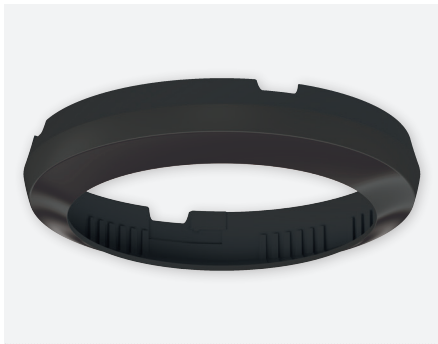

Afdekplaat COVER 110 BK

theben

COVER 110 BK

Beschrijving

- Afdekplaat voor de bewegingsmelder theMova P360-100 UP WH en de aanwezigheidsmelders theRonda UP en thePassa P360 UP
- Kleur : zwart.

| Bestelref. | Leveranciersnr. | Beschrijving |
|--------------|-----------------|-------------------|
| COVER 110 BK | 9070852 | Zwarte afdekplaat |