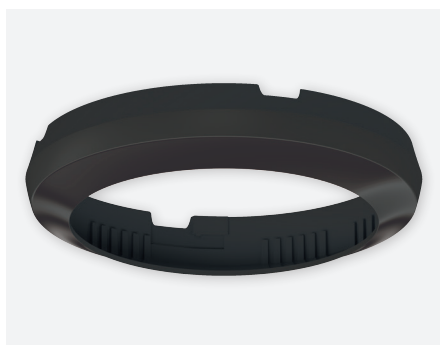

Plaque de recouvrement COVER 110 BK

theben

COVER 110 BK

Description

- Plaque de recouvrement pour le détecteur de mouvements theMova P360-100 UP WH et les détecteurs de présence theRonda UP en thePassa P360 UP
- Couleur: noir

Réf. de commande	N° fournisseur	Description
COVER 110 BK	9070852	Plaque de recouvrement noire