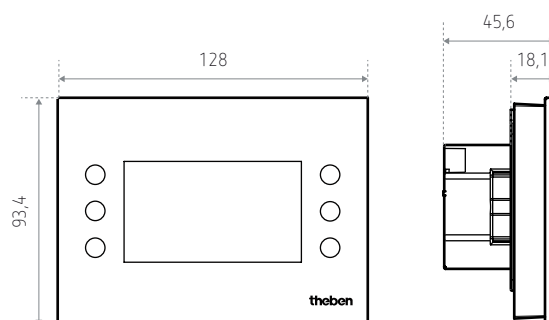

## Afmetingen (mm)

Bestelref.	Leveranciersnr.	Beschrijving
VARIA 826S KNX WH	8269210	Multifunctionele display met ruimtetemperatuurregelaar