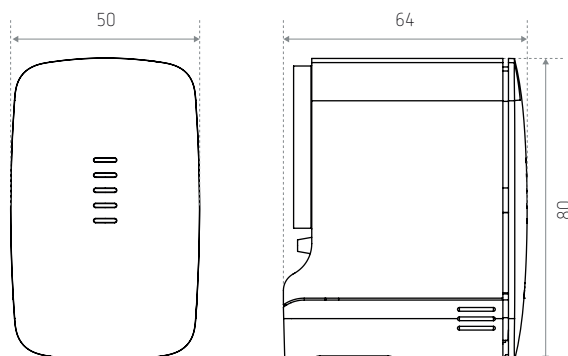

Dimensions (mm)