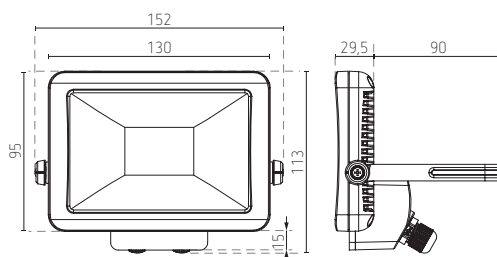

Ledstraler theLeda B10L W WH

theLeda B10L W WH

theLeda B Motion Module RC WH,
detector met afstandsbediening bijgeleverd

theLeda B Motion Module WH

theLeda B Light Module WH

- 10 W ledstraler
- De ledstraler is apart beschikbaar of gecombineerd met een accessoire :
 - voor de bewegingsafhankelijke lichtregeling
 - theLeda B Motion Module RC BK : bewegingsmelder met afstandsbediening
 - theLeda B Motion Module BK : bewegingsmelder
 - voor de lichtafhankelijke regeling
 - theLeda B Light Module BK : lichtsensor
- Beschermingsklasse IP65 (IP55 met toebehoren) voor een betrouwbare werking buitenshuis
- 360° draaibare projector.

Aansluitschema's

Met theLeda B Motion Module : mogelijkheid om een NG-drukknop aan te sluiten om de verlichting handmatig in te schakelen tot 6 u. Mogelijkheid tot vervroegde uitschakeling.

theLeda B | MASTER +
theLeda B Motion Module

theLeda B | SLAVE

Afmetingen

Bestelref.	Leveranciersref.	EAN	Beschrijving
theLeda B10L W WH	1020690	4003468101667	ledstraler
Opties			
theLeda B Light Module WH	9070762	4003468902752	lichtsensor, zwart
theLeda B Motion Module WH	9070760	4003468902738	bewegingsmelder, zwart
theLeda B Motion Module RC WH	9070800	4003468905074	bewegingsmelder met afstandsbediening, zwart
theLeda B Remote Control	9070802	4003468905098	afstandsbediening, meegeleverd met theLeda B Motion Module RC