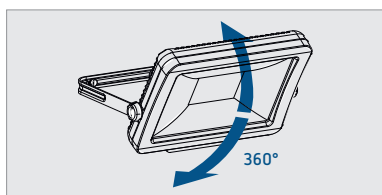

Ledstraler theLeda B10L W WH

theLeda B10L W WH

theLeda B Motion Module RC WH,
detector met afstandsbediening bijgeleverd

theLeda B Motion Module WH

theLeda B Light Module WH

- 10 W ledstraler
- De ledstraler is apart beschikbaar of gecombineerd met een accessoire :
 - voor de bewegingsafhankelijke lichtregeling
 - theLeda B Motion Module RC BK : bewegingsmelder met afstandsbediening
 - theLeda B Motion Module BK : bewegingsmelder
 - voor de lichtafhankelijke regeling
 - theLeda B Light Module BK : lichtsensor
- Beschermingsklasse IP65 (IP55 met toebehoren) voor een betrouwbare werking buitenshuis
- 360° draaibare projector.

Technische kenmerken

Bedrijfsspanning	230 V AC, 50 Hz
Montage	wand- en plafondmontage
Vermogen led (lichtstroom)	1140 lm
Kleurtemperatuur	3000 K, warm wit
Bedrijfstemperatuur	-20 à 40 °C
Beschermingsgraad	IP65, IP55 met accessoire
Beschermingsklasse	I
Kleur	wit