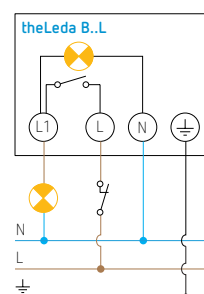

Ledstraler theLeda B10L W WH

theLeda B10L W WH

theLeda B Motion Module RC WH,
detector met afstandsbediening bijgeleverd

theLeda B Motion Module WH

theLeda B Light Module WH

- 10 W ledstraler
- De ledstraler is apart beschikbaar of gecombineerd met een accessoire :
 - voor de bewegingsafhankelijke lichtregeling
 - theLeda B Motion Module RC BK : bewegingsmelder met afstandsbediening
 - theLeda B Motion Module BK : bewegingsmelder
 - voor de lichtafhankelijke regeling
 - theLeda B Light Module BK : lichtsensor
- Beschermingsklasse IP65 (IP55 met toebehoren) voor een betrouwbare werking buitenshuis
- 360° draaibare projector.

Technische kenmerken

Bedrijfsspanning	230 V AC, 50 Hz
Montage	wand- en plafondmontage
Vermogen led (lichtstroom)	1140 lm
Kleurtemperatuur	3000 K, warm wit
Bedrijfstemperatuur	-20 à 40 °C
Beschermingsgraad	IP65, IP55 met accessoire
Beschermingsklasse	I
Kleur	wit

Aansluitschema's

Met theLeda B Motion Module : mogelijkheid om een NG-drukknop aan te sluiten om de verlichting handmatig in te schakelen tot 6 u. Mogelijkheid tot vervroegde uitschakeling.

theLeda B | MASTER +
theLeda B Motion Module

theLeda B | SLAVE

Afmetingen

Bestelref.	Leveranciersref.	EAN	Beschrijving
theLeda B10L W WH	1020690	4003468101667	ledstraler
Opties			
theLeda B Light Module WH	9070762	4003468902752	lichtsensor, zwart
theLeda B Motion Module WH	9070760	4003468902738	bewegingsmelder, zwart
theLeda B Motion Module RC WH	9070800	4003468905074	bewegingsmelder met afstandsbediening, zwart
theLeda B Remote Control	9070802	4003468905098	afstandsbediening, meegeleverd met theLeda B Motion Module RC