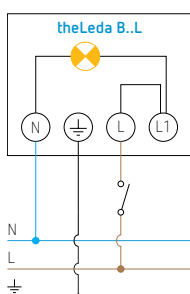

Ledstraler theLeda B10L W WH

theLeda B10L W WH

theLeda B Motion Module RC WH,
detector met afstandsbediening bijgeleverd

theLeda B Motion Module WH

theLeda B Light Module WH

- 10 W ledstraler
- De ledstraler is apart beschikbaar of gecombineerd met een accessoire :
 - voor de bewegingsafhankelijke lichtregeling
 - theLeda B Motion Module RC BK : bewegingsmelder met afstandsbediening
 - theLeda B Motion Module BK : bewegingsmelder
 - voor de lichtafhankelijke regeling
 - theLeda B Light Module BK : lichtsensor
- Beschermingsklasse IP65 (IP55 met toebehoren) voor een betrouwbare werking buitenshuis
- 360° draaibare projector.

Technische kenmerken

Bedrijfsspanning	230 V AC, 50 Hz
Montage	wand- en plafondmontage
Vermogen led (lichtstroom)	1140 lm
Kleurtemperatuur	3000 K, warm wit
Bedrijfstemperatuur	-20 à 40 °C
Beschermingsgraad	IP65, IP55 met accessoire
Beschermingsklasse	I
Kleur	wit

Aansluitschema's

Met theLeda B Motion Module : mogelijkheid om een NG-drukknop aan te sluiten om de verlichting handmatig in te schakelen tot 6 u. Mogelijkheid tot vervroegde uitschakeling.

theLeda B | MASTER +
theLeda B Motion Module

theLeda B | SLAVE

Afmetingen

Bestelref.	Leveranciersref.	EAN	Beschrijving
theLeda B10L W WH	1020690	4003468101667	ledstraler
Opties			
theLeda B Light Module WH	9070762	4003468902752	lichtsensor, zwart
theLeda B Motion Module WH	9070760	4003468902738	bewegingsmelder, zwart
theLeda B Motion Module RC WH	9070800	4003468905074	bewegingsmelder met afstandsbediening, zwart
theLeda B Remote Control	9070802	4003468905098	afstandsbediening, meegeleverd met theLeda B Motion Module RC