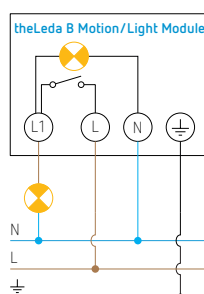

Ledstraler theLeda B10L W WH

theLeda B10L W WH

theLeda B Motion Module RC WH,
detector met afstandsbediening bijgeleverd

theLeda B Motion Module WH

theLeda B Light Module WH

- 10 W ledstraler
- De ledstraler is apart beschikbaar of gecombineerd met een accessoire :
 - voor de bewegingsafhankelijke lichtregeling
 - theLeda B Motion Module RC BK : bewegingsmelder met afstandsbediening
 - theLeda B Motion Module BK : bewegingsmelder
 - voor de lichtafhankelijke regeling
 - theLeda B Light Module BK : lichtsensor
- Beschermingsklasse IP65 (IP55 met toebehoren) voor een betrouwbare werking buitenshuis
- 360° draaibare projector.

Technische kenmerken

Bedrijfsspanning	230 V AC, 50 Hz
Montage	wand- en plafondmontage
Vermogen led (lichtstroom)	1140 lm
Kleurtemperatuur	3000 K, warm wit
Bedrijfstemperatuur	-20 à 40 °C
Beschermingsgraad	IP65, IP55 met accessoire
Beschermingsklasse	I
Kleur	wit

Aansluitschema's

Met theLeda B Motion Module : mogelijkheid om een NG-drukknop aan te sluiten om de verlichting handmatig in te schakelen tot 6 u. Mogelijkheid tot vervroegde uitschakeling.

theLeda B | MASTER +
theLeda B Motion Module

theLeda B | SLAVE

Afmetingen

Bestelref.	Leveranciersref.	EAN	Beschrijving
theLeda B10L W WH	1020690	4003468101667	ledstraler
Opties			
theLeda B Light Module WH	9070762	4003468902752	lichtsensor, zwart
theLeda B Motion Module WH	9070760	4003468902738	bewegingsmelder, zwart
theLeda B Motion Module RC WH	9070800	4003468905074	bewegingsmelder met afstandsbediening, zwart
theLeda B Remote Control	9070802	4003468905098	afstandsbediening, meegeleverd met theLeda B Motion Module RC