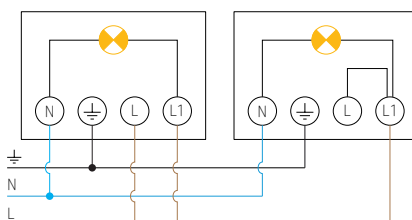

Ledstraler theLeda B10L W WH

theLeda B10L W WH

theLeda B Motion Module RC WH,
detector met afstandsbediening bijgeleverd

theLeda B Motion Module WH

theLeda B Light Module WH

- 10 W ledstraler
- De ledstraler is apart beschikbaar of gecombineerd met een accessoire :
 - voor de bewegingsafhankelijke lichtregeling
 - theLeda B Motion Module RC BK : bewegingsmelder met afstandsbediening
 - theLeda B Motion Module BK : bewegingsmelder
 - voor de lichtafhankelijke regeling
 - theLeda B Light Module BK : lichtsensor
- Beschermingsklasse IP65 (IP55 met toebehoren) voor een betrouwbare werking buitenshuis
- 360° draaibare projector.

Technische kenmerken

Bedrijfsspanning	230 V AC, 50 Hz
Montage	wand- en plafondmontage
Vermogen led (lichtstroom)	1140 lm
Kleurtemperatuur	3000 K, warm wit
Bedrijfstemperatuur	-20 à 40 °C
Beschermingsgraad	IP65, IP55 met accessoire
Beschermingsklasse	I
Kleur	wit

Aansluitschema's

Met theLeda B Motion Module : mogelijkheid om een NG-drukknop aan te sluiten om de verlichting handmatig in te schakelen tot 6 u. Mogelijkheid tot vervroegde uitschakeling.

theLeda B | MASTER +
theLeda B Motion Module

theLeda B | SLAVE

Afmetingen

Bestelref.	Leveranciersref.	EAN	Beschrijving
theLeda B10L W WH	1020690	4003468101667	ledstraler
Opties			
theLeda B Light Module WH	9070762	4003468902752	lichtsensor, zwart
theLeda B Motion Module WH	9070760	4003468902738	bewegingsmelder, zwart
theLeda B Motion Module RC WH	9070800	4003468905074	bewegingsmelder met afstandsbediening, zwart
theLeda B Remote Control	9070802	4003468905098	afstandsbediening, meegeleverd met theLeda B Motion Module RC