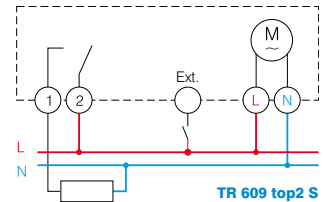

Modulaire digitale schakelklokken

TR 608 top2 S TR 609 top2 S

- Wand- of DIN-railmontage
- Breedte: 1 module
- Tekstondersteunde programmering 24 uur / 7 dagen met berichten in 14 talen
- Automatische omschakeling van zomer-/wintertijd
- Tijdelijke of permanente ON/OFF-schakeling
- Vakantieprogramma
- Bedrijfsurenteller
- 10 jaar gangreserve via lithiumbatterij
- Displayverlichting
- Steekbaar Obelisk top2-geheugen
- PC-programmering met programmeerset
- PIN-code
- Aansluiting met veerklemmen (schroefloos) voor kabels van 0,5 tot 2,5 mm².

Technische kenmerken

Voeding	230 tot 240 V AC 50 tot 60 Hz
Standby verbruik	~ 0,4 W
Contact	1 wisselcontact voor TR 608 top2 S; 1 NO voor TR 609 top2 S 16 A/250 V AC cos φ = 1; 4 A/250 V AC cos φ = 0,6
Materiaal van contact	AgSnO ₂
Maximale belastingen	1000 W (2000 W voor TR 609 top2 S) voor gloei- en halogeenlampen; voor TL-lampen, niet-gecompenseerd en serie-gecompenseerd; 80 W, 14 μF (1300 W, 140 μF voor TR 609 top2 S) voor TL-lampen parallel-gecompenseerd; 30 W (300 W voor TR 609 top2 S) voor energiespaarlampen 6 W (55 W voor TR 609 top2 S) voor LED < 2 W 60 W (600 W voor TR 609 top2 S) voor LED > 2 W
Afwijking	≤ ± 0,25 s/dag bij 25 °C
Materiaal van behuizing	zelfdovende thermoplast
Beschermingsklasse	II volgens EN 60 730-1
Beschermingsgraad	IP 20
Temperatuurbereik	-25 tot +55 °C

Kit voor inbouwmontage, ref. 907 0 001

Voor alle modulaire apparaten met een breedte van 17,5 tot 105 mm (1 tot 6 modules)

BESTELREFERENTIES	GEHEUGEN-PLAATSEN	IMPULS-PROGRAMMA	KORTSTE SCHAKELTIJD	CYCLISCH PROGRAMMA	TIMERFUNCTIE	TOEVALS-PROGRAMMA	EXTERNE STUURINGANG
TR 608 top2 S	56	–	1 minuut	–	–	–	–
TR 609 top2 S	84	■	1 seconde	■	■	2	■
OPTIES							
907 0 001	set voor inbouwmontage						
907 0 065	set met klemmendeksel voor wandmontage (CB-E8)						
907 0 404	Obelisk top2-geheugen						
907 0 409	PC-programmeerset (geheugen, adapter, software)						