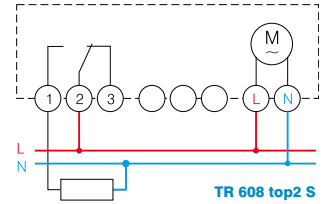

Modulaire digitale schakelklokken

TR 608 top2 S TR 609 top2 S

- Wand- of DIN-railmontage
- Breedte: 1 module
- Tekstondersteunde programmering 24 uur / 7 dagen met berichten in 14 talen
- Automatische omschakeling van zomer-/wintertijd
- Tijdelijke of permanente ON/OFF-schakeling
- Vakantieprogramma
- Bedrijfsurenteller
- 10 jaar gangreserve via lithiumbatterij
- Displayverlichting
- Steekbaar Obelisk top2-geheugen
- PC-programmering met programmeerset
- PIN-code
- Aansluiting met veerklemmen (schroefloos) voor kabels van 0,5 tot 2,5 mm².

Technische kenmerken

Voeding	230 tot 240 V AC 50 tot 60 Hz
Standby verbruik	~ 0,4 W
Contact	1 wisselcontact voor TR 608 top2 S; 1 NO voor TR 609 top2 S 16 A/250 V AC cos φ = 1; 4 A/250 V AC cos φ = 0,6
Materiaal van contact	AgSnO ₂
Maximale belastingen	1000 W (2000 W voor TR 609 top2 S) voor gloei- en halogeenlampen; voor TL-lampen, niet-gecompenseerd en serie-gecompenseerd; 80 W, 14 μF (1300 W, 140 μF voor TR 609 top2 S) voor TL-lampen parallel-gecompenseerd; 30 W (300 W voor TR 609 top2 S) voor energiespaarlampen 6 W (55 W voor TR 609 top2 S) voor LED < 2 W 60 W (600 W voor TR 609 top2 S) voor LED > 2 W
Afwijking	≤ ± 0,25 s/dag bij 25 °C
Materiaal van behuizing	zelfdovende thermoplast
Beschermingsklasse	II volgens EN 60 730-1
Beschermingsgraad	IP 20
Temperatuurbereik	-25 tot +55 °C

Kit voor inbouwmontage, ref. 907 0 001

Voor alle modulaire apparaten met een breedte van 17,5 tot 105 mm (1 tot 6 modules)

BESTELREFERENTIES	GEHEUGEN-PLAATSEN	IMPULS-PROGRAMMA	KORTSTE SCHAKELTIJD	CYCLISCH PROGRAMMA	TIMERFUNCTIE	TOEVALS-PROGRAMMA	EXTERNE STUURINGANG
TR 608 top2 S	56	–	1 minuut	–	–	–	–
TR 609 top2 S	84	■	1 seconde	■	■	2	■
OPTIES							
907 0 001	set voor inbouwmontage						
907 0 065	set met klemmendeksel voor wandmontage (CB-E8)						
907 0 404	Obelisk top2-geheugen						
907 0 409	PC-programmeerset (geheugen, adapter, software)						