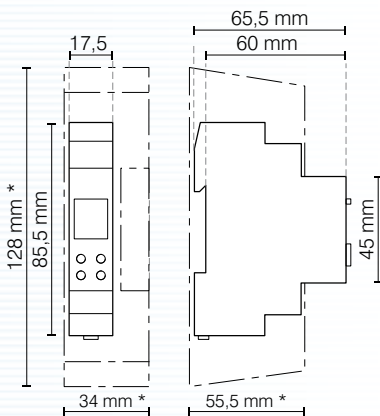

Modulaire digitale schakelklokken

TR 608 top2 S TR 609 top2 S

- Wand- of DIN-railmontage
- Breedte: 1 module
- Tekstondersteunde programmering 24 uur / 7 dagen met berichten in 14 talen
- Automatische omschakeling van zomer-/wintertijd
- Tijdelijke of permanente ON/OFF-schakeling
- Vakantieprogramma
- Bedrijfsurenteller
- 10 jaar gangreserve via lithiumbatterij
- Displayverlichting
- Steekbaar Obelisk top2-geheugen
- PC-programmering met programmeerset
- PIN-code
- Aansluiting met veerklemmen (schroefloos) voor kabels van 0,5 tot 2,5 mm².

Technische kenmerken

Voeding	230 tot 240 V AC 50 tot 60 Hz
Standby verbruik	~ 0,4 W
Contact	1 wisselcontact voor TR 608 top2 S; 1 NO voor TR 609 top2 S 16 A/250 V AC cos φ = 1; 4 A/250 V AC cos φ = 0,6
Materiaal van contact	AgSnO ₂
Maximale belastingen	1000 W (2000 W voor TR 609 top2 S) voor gloei- en halogeenlampen; voor TL-lampen, niet-gecompenseerd en serie-gecompenseerd; 80 W, 14 μF (1300 W, 140 μF voor TR 609 top2 S) voor TL-lampen parallel-gecompenseerd; 30 W (300 W voor TR 609 top2 S) voor energiespaarlampen 6 W (55 W voor TR 609 top2 S) voor LED < 2 W 60 W (600 W voor TR 609 top2 S) voor LED > 2 W
Afwijking	≤ ± 0,25 s/dag bij 25 °C
Materiaal van behuizing	zelfdovende thermoplast
Beschermingsklasse	II volgens EN 60 730-1
Beschermingsgraad	IP 20
Temperatuurbereik	-25 tot +55 °C

Kit voor inbouwmontage, ref. 907 0 001

Voor alle modulaire apparaten met een breedte van 17,5 tot 105 mm (1 tot 6 modules)

BESTELREFERENTIES	GEHEUGEN-PLAATSEN	IMPULS-PROGRAMMA	KORTSTE SCHAKELTIJD	CYCLISCH PROGRAMMA	TIMERFUNCTIE	TOEVALS-PROGRAMMA	EXTERNE STUURINGANG
TR 608 top2 S	56	–	1 minuut	–	–	–	–
TR 609 top2 S	84	■	1 seconde	■	■	2	■
OPTIES							
907 0 001	set voor inbouwmontage						
907 0 065	set met klemmendeksel voor wandmontage (CB-E8)						
907 0 404	Obelisk top2-geheugen						
907 0 409	PC-programmeerset (geheugen, adapter, software)						