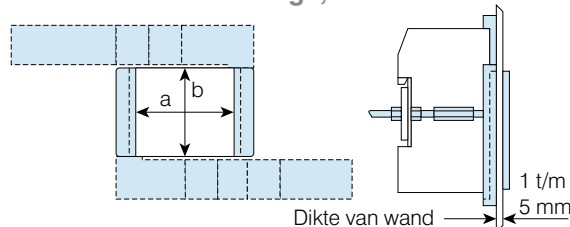

Technische kenmerken

Voeding	230 tot 240 V AC 50 tot 60 Hz
Standby verbruik	~ 0,4 W
Contact	1 wisselcontact voor TR 608 top2 S; 1 NO voor TR 609 top2 S 16 A/250 V AC cos φ = 1; 4 A/250 V AC cos φ = 0,6
Materiaal van contact	AgSnO ₂
Maximale belastingen	1000 W (2000 W voor TR 609 top2 S) voor gloei- en halogeenlampen; voor TL-lampen, niet-gecompenseerd en serie-gecompenseerd; 80 W, 14 μF (1300 W, 140 μF voor TR 609 top2 S) voor TL-lampen parallel-gecompenseerd; 30 W (300 W voor TR 609 top2 S) voor energiespaarlampen 6 W (55 W voor TR 609 top2 S) voor LED < 2 W 60 W (600 W voor TR 609 top2 S) voor LED > 2 W
Afwijking	≤ ± 0,25 s/dag bij 25 °C
Materiaal van behuizing	zelfdovende thermoplast
Beschermingsklasse	II volgens EN 60 730-1
Beschermingsgraad	IP 20
Temperatuurbereik	-25 tot +55 °C

Kit voor inbouwmontage, ref. 907 0 001

Voor alle modulaire apparaten met een breedte van 17,5 tot 105 mm (1 tot 6 modules)

BESTELREFERENTIES	GEHEUGEN-PLAATSEN	IMPULS-PROGRAMMA	KORTSTE SCHAKELTIJD	CYCLISCH PROGRAMMA	TIMERFUNCTIE	TOEVALS-PROGRAMMA	EXTERNE STUURINGANG
TR 608 top2 S	56	–	1 minuut	–	–	–	–
TR 609 top2 S	84	■	1 seconde	■	■	2	■
OPTIES							
907 0 001	set voor inbouwmontage						
907 0 065	set met klemmendeksel voor wandmontage (CB-E8)						
907 0 404	Obelisk top2-geheugen						
907 0 409	PC-programmeerset (geheugen, adapter, software)						