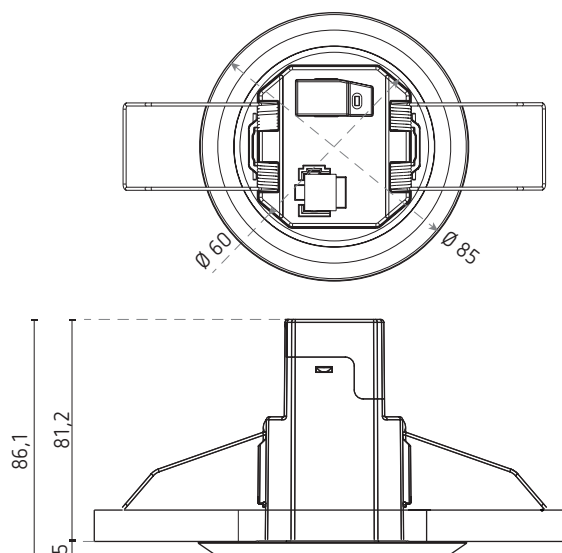

Met grijze afdekplaat COVER FLAT 85 GR

Grijze afdekplaat COVER FLAT 85 GR

Detectiebereik

Montage- hoogte	Zittende persoon 	Dwars- verplaatsing 	Frontale verplaatsing 
2 m	5 m² 2,5 m	38 m² 7 m	5 m² 2,5 m
2,5 m	7 m² 3 m	38 m² 7 m	7 m² 3 m
3 m	13 m² 4 m	50 m² 8 m	13 m² 4 m
3,5 m		50 m² 8 m	13 m² 4 m
4 m		64 m² 9 m	13 m² 4 m

Aanwezigheidsmelder theRonda S360-101 FLAT DE WH

Zwarte afdekplaat COVER FLAT 85 BK

Geïntegreerde luxmeter!

theSenda B, afstandsbediening met app theSenda Plug

theSenda P, service-afstandsbediening

theSenda S, gebruikers-afstandsbediening

Aansluitschema

Afmetingen

Bestelref.	Leveranciersnr.	EAN	Beschrijving
theRonda S360-101 FLAT DE WH	2080545	4003468200438	aanwezigheidsmelder
Toebehoren			
COVER FLAT 85 BK	9070853		zwarte afdekplaat
COVER FLAT 85 GR	9070597	4003468905296	grijze afdekplaat
theSenda B	9070985	4003468902073	afstandsbediening met app
theSenda P	9070910	4003468900475	service-afstandsbediening
theSenda S	9070911	4003468900505	gebruikers-afstandsbediening