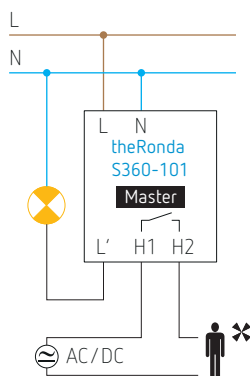

Technische gegevens

Bedrijfsspanning	230 V AC, 50 Hz
Stand-by verbruik	~ 0,5 W
Montage	in verlaagde plafonds met veren, van 2 tot 4 m hoog
Schakeluitgang	1 lichtkanaal en 1 HVAC-kanaal
Schakelvermogen verlichting	10 A / 230 V AC (cos φ = 1)
Lichtsterktebereik	30 tot 3000 lx, standaard instelling : 300 lx
Nalooptijd verlichting	10 s tot 60 min, standaard instelling : 10 min
Uitschakelvertraging HVAC	10 s tot 120 min, standaard instelling : 10 min
Gloei- / halogeenlampbelasting	2300 W
Fluorescentielampen / compact	1150 VA
Inschakelstroom	max. 400 A / 200 μs
Ledlamp	< 2 W : 25 W, > 2 W : 250 W
Schakelvermogen aanwezigheid	50 W / 50 VA (max. 2 A); min. 0,5 mV / 10 mA
Aansluiting	d.m.v. schroefklemmen, max. kabeldiameter 2 x 2,5 mm²
Omgevingstemperatuur	-15 tot 50 °C
Beschermingsgraad	IP54
Kleur	wit

Aanwezigheidsmelder theRonda S360-101 FLAT DE WH

Zwarte afdekplaat COVER FLAT 85 BK

Geïntegreerde luxmeter!

theSenda B, afstandsbediening met app theSenda Plug

theSenda P, service-afstandsbediening

theSenda S, gebruikers-afstandsbediening

Aansluitschema

Afmetingen

Bestelref.	Leveranciersnr.	EAN	Beschrijving
theRonda S360-101 FLAT DE WH	2080545	4003468200438	aanwezigheidsmelder
Toebehoren			
COVER FLAT 85 BK	9070853		zwarte afdekplaat
COVER FLAT 85 GR	9070597	4003468905296	grijze afdekplaat
theSenda B	9070985	4003468902073	afstandsbediening met app
theSenda P	9070910	4003468900475	service-afstandsbediening
theSenda S	9070911	4003468900505	gebruikers-afstandsbediening