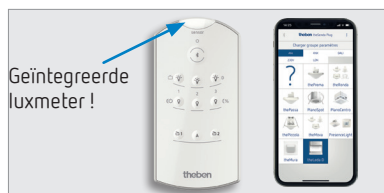

Aanwezigheidsmelder theRonda S360-101 FLAT DE WH

Ultra-
plat

theRonda S360-101 FLAT DE WH

- Passieve infrarood-aanwezigheidsmelder voor plafondmontage
- Rond detectiebereik 360°, tot Ø 9 m (64 m²)
- Automatische aanwezigheids- en lichtsterkteafhankelijke besturing van verlichting en aanwezigheidsafhankelijke HVAC-sturing
- Ideaal voor doorgangen zoals gangen, trappen, toiletten, kelders en garages, maar ook in woningen
- Detectie van menglicht, geschikt voor fluorescentielampen, halogeen- / gloeilampen en leds
- Automatisch bedrijf
- **Vooraf ingestelde fabrieksinstellingen voor directe ingebruikname**
- Lichtsterkteschakelwaarde en uitschakelvertraging instelbaar met afstandsbediening, inleerfunctie
- Impulsfunctie
- Instelbare gevoeligheid
- Testmodus ter controle van functie en detectiebereik
- Afstandsbedieningen : theSenda B met app, theSenda P voor de instelling en theSenda S voor de gebruiker.

Met grijze afdekplaat COVER FLAT 85 GR

Grijze afdekplaat COVER FLAT 85 GR

Detectiebereik

Montage- hoogte	Zittende persoon 	Dwars- verplaatsing 	Frontale verplaatsing 
2 m	5 m² 2,5 m	38 m² 7 m	5 m² 2,5 m
2,5 m	7 m² 3 m	38 m² 7 m	7 m² 3 m
3 m	13 m² 4 m	50 m² 8 m	13 m² 4 m
3,5 m		50 m² 8 m	13 m² 4 m
4 m		64 m² 9 m	13 m² 4 m

Aanwezigheidsmelder theRonda S360-101 FLAT DE WH

Zwarte afdekplaat COVER FLAT 85 BK

Geïntegreerde luxmeter!

theSenda B, afstandsbediening met app theSenda Plug

theSenda P, service-afstandsbediening

theSenda S, gebruikers-afstandsbediening