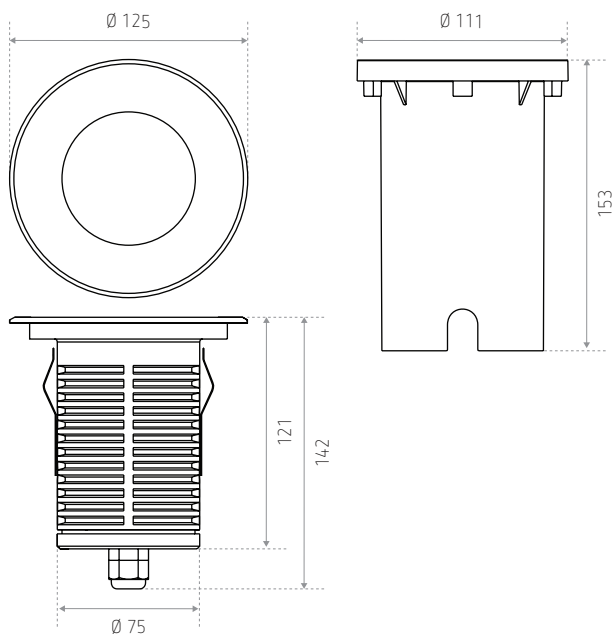

ID681077ABC (3.000 K)
ID681076ABD (4.000 K)

ID118003ZZZ (waterdichte aansluitdoos)

Technische gegevens

Warm wit (3.000 K) of natuurlijk wit (4.000 K)

Corps : aluminium
Ring : inox 316L

11 W

230 V AC

L80 B30 30.000 uren

> 25.000 ON /OFF

Met dichroïsche reflector

Voorbekabeld 500 mm

Bevestiging met lamellen

Begaangbare (500 kg)

Afmetingen (mm)

REFERENTIE(S)	KLEUR	LUMEN
ID681077ABC (LO ARRAS WW)	3.000 K	580 lm
ID681076ABD (LO ARRAS NW)	4.000 K	600 lm
REFERENTIE(S) TOEBEHOREN	BESCHRIJVING	
ID118003ZZZ (LO JCT BOX)	Waterdichte aansluitdoos - Bekabeling 3 x 2,50 mm - 5 x 1,50 mm (verplicht)	