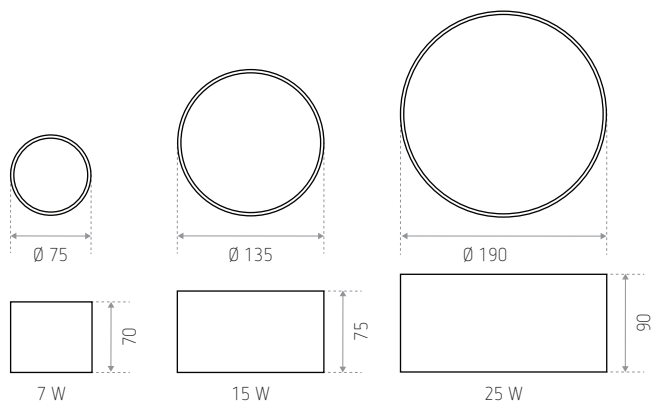

### Afmetingen (mm)

REFERENTIE(S)	VERMOGEN	AFWERKING	KLEUR	LUMEN	LICHTBUNDEL
<b>ID781201BEC</b> (LO CORK 7 WW)	7 W	Gestructureerd wit	3.000 K	560 lm	90°
<b>ID781202NEC</b> (LO CORK 7 WW NEC)		Gestructureerd zwart	3.000 K	560 lm	90°
<b>ID781211BEC</b> (LO CORK 15 WW)	15 W	Gestructureerd wit	3.000 K	1.200 lm	100°
<b>ID781221BEC</b> (LO CORK 25 WW)	25 W	Gestructureerd wit	3.000 K	2.000 lm	100°
REFERENTIE(S) TOEBEHOREN	BESCHRIJVING				
<b>ID789701ZZZ</b> (LO T7W DIM)	Dimbaar voeding - TRIAC - 7 W				
<b>ID789702ZZZ</b> (LO T15W DIM)	Dimbaar voeding - TRIAC - 15 W				
<b>IDTL789704ZZZ</b> (PW600mA-25W TRIAC)	Dimbaar voeding - TRIAC - 25 W				