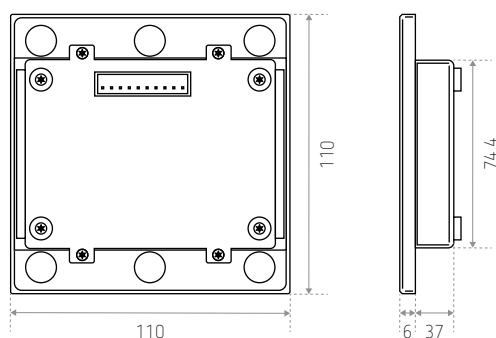

Afmetingen (deksel): 110 mm x 110 mm x 6 mm

AANSLUITING

Ethernet: 10 / 100 Base-T met PoE (x1)

VOEDING

Via PoE (Power over Ethernet): IEEE 802.3af

Klasse: 1

Ingangsspanning: 48 V

Bedrading: T568B

KNX

Functies: bediening van verlichting, jaloezieën, klimaat, scènes, IP-camera, weer.

Aansluiting: via KNX / IP router

Voorbeeld van verbinding

Afmetingen (mm)

BESTELREF.	LEVERANCIERSNR.	BESCHRIJVING
TouchPad 4 Black	600011	Zwart touchscreen
TouchPad 4 Silver	600010	Aluminium touchscreen