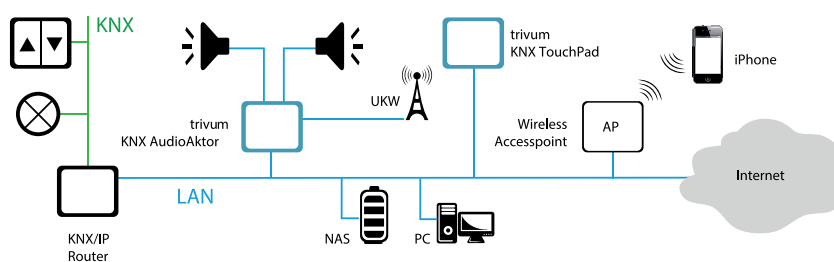

Maximaal stroomverbruik: 3,6 W

Stroomverbruik in stand-by: < 3,5 W

SOFTWARE

Linux-gebaseerde TRIVUM-toepassing, bijgewerkt via het internet

CONFIGURATIE

Tool: Safari, Firefox, Chrome webbrowser

INSTALLATIE

Wandmontage met TRIVUM in wanddoos, magnetische houder

KNX

Functies: bediening van verlichting, jaloezieën, klimaat, scènes, IP-camera, weer.

Aansluiting: via KNX / IP router

Voorbeeld van verbinding

Afmetingen (mm)

BESTELREF.	LEVERANCIERSNR.	BESCHRIJVING
TouchPad 4 Black	600011	Zwart touchscreen
TouchPad 4 Silver	600010	Aluminium touchscreen