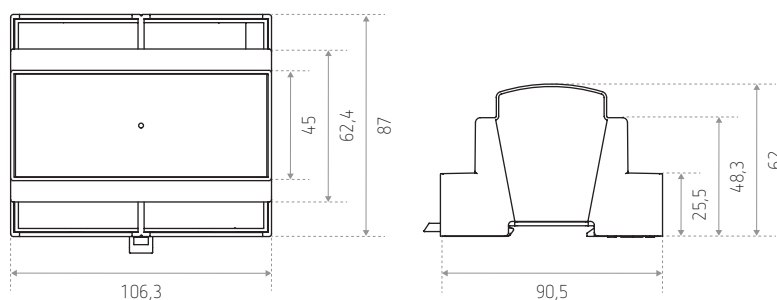

## Afmetingen (mm)

BESTELREF.	LEVERANCIERSNR.	BESCHRIJVING
<b>RP311-300014</b>	301014	SoundSystem voor 1-2 kamers