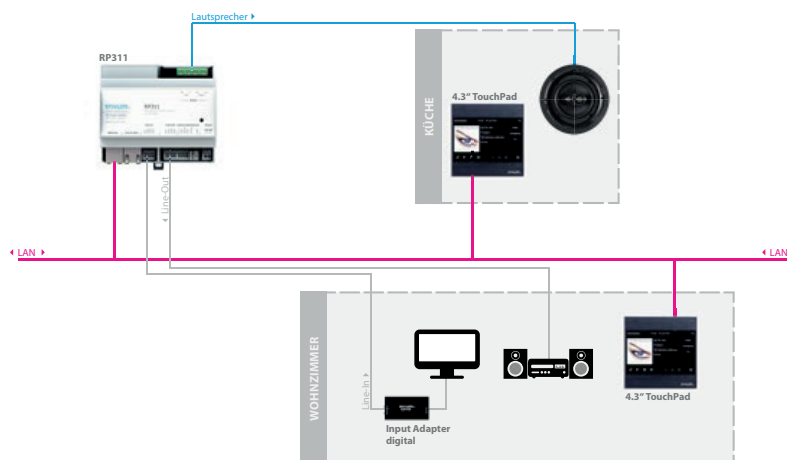

### CONTROLS

TRIVUM iPhone App, TRIVUM TouchPad, KNX, webbrowser

### CONFIGURATIE

Tool: Safari, Firefox, Chrome webbrowser

Geluidsregeling: balans, hoge tonen, bas, 5-bands equalizer (volledig parametrisch)

### KNX

Functies: zonestatus, bron, volume, tekstinformatie, broncontrole, acties.

Visualisering: ondersteuning voor Gira HomeServer, Hager Domovea, Jung FAP

Aansluiting: via KNX /IP router

## Voorbeeld van verbinding