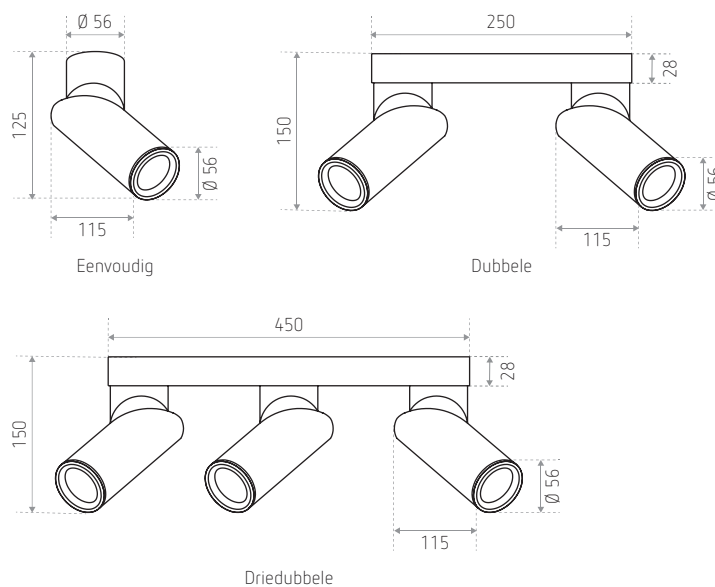

ID968012NSZ (zwarte afwerkingsring)

ID968013JSZ (vergulde afwerkingsring)

Technische gegevens

PAR16 LED - GU10 (niet inbegrepen)

Materiaal: aluminium
Afwerking: - gestructureerd wit
- gestructureerd zwart

230 V AC

Compatibele LED-lamp: **BRAGA**

Afmetingen (mm)

REFERENTIE(S)	MODEL	AFWERKING
ID963001BSZ (LO SPLIT BSZ)	Eenvoudig	Gestructureerd wit
ID963002NSZ (LO SPLIT NSZ)		Gestructureerd zwart
ID963003BSZ (LO SPLIT D BSZ)	Dubbele	Gestructureerd wit
ID963004NSZ (LO SPLIT D NSZ)		Gestructureerd zwart
ID963005BSZ (LO SPLIT T BSZ)	Driedubbele	Gestructureerd wit
ID963006NSZ (LO SPLIT T NSZ)		Gestructureerd zwart
REFERENTIE(S) TOEBEHOREN	BESCHRIJVING	
ID968012NSZ (LO SPLIT RING BK)	Zwarte afwerkingsring	
ID968013JSZ (LO SPLIT RING GOLD)	Vergulde afwerkingsring	