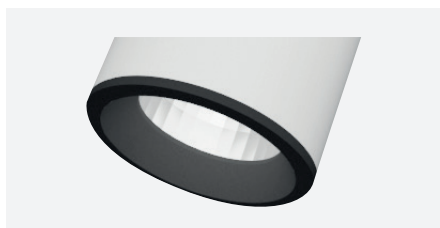

Model: eenvoudig

ID963001BSZ (gestructureerd wit)
ID963002NSZ (gestructureerd zwart)

Model: dubbele

ID963003BSZ (gestructureerd wit)
ID963004NSZ (gestructureerd zwart)

Model: driedubbele

ID963005BSZ (gestructureerd wit)
ID963006NSZ (gestructureerd zwart)

ID968012NSZ (zwarte afwerkingsring)

ID968013JSZ (vergulde afwerkingsring)

Technische gegevens

PAR16 LED - GU10 (niet inbegrepen)

Materiaal: aluminium
Afwerking: - gestructureerd wit
- gestructureerd zwart

230 V AC

Compatibele LED-lamp: **BRAGA**

Afmetingen (mm)

REFERENTIE(S)	MODEL	AFWERKING
ID963001BSZ (LO SPLIT BSZ)	Eenvoudig	Gestructureerd wit
ID963002NSZ (LO SPLIT NSZ)		Gestructureerd zwart
ID963003BSZ (LO SPLIT D BSZ)	Dubbele	Gestructureerd wit
ID963004NSZ (LO SPLIT D NSZ)		Gestructureerd zwart
ID963005BSZ (LO SPLIT T BSZ)	Driedubbele	Gestructureerd wit
ID963006NSZ (LO SPLIT T NSZ)		Gestructureerd zwart
REFERENTIE(S) TOEBEHOREN	BESCHRIJVING	
ID968012NSZ (LO SPLIT RING BK)	Zwarte afwerkingsring	
ID968013JSZ (LO SPLIT RING GOLD)	Vergulde afwerkingsring	