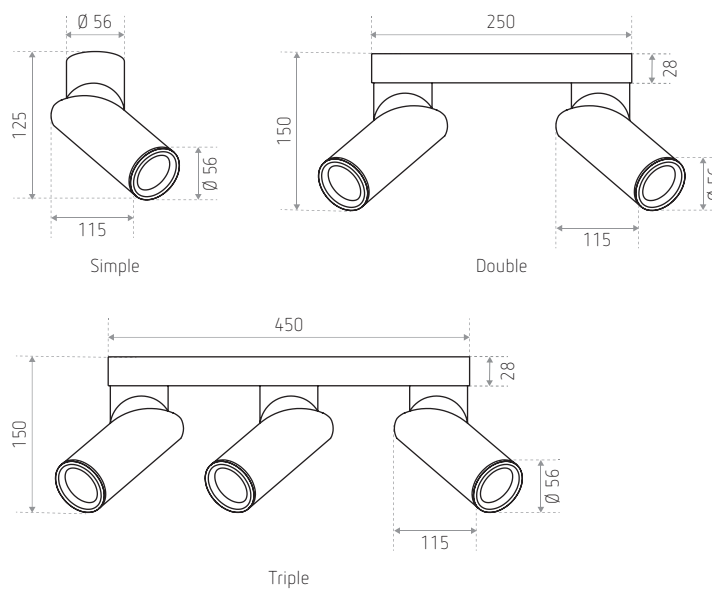

### Caractéristiques techniques

PAR16 LED - GU10 (non fourni)

Matériau : aluminium  
Finition : - blanc structuré  
- noir structuré

230 V AC

Ampoule LED compatible : **BRAGA**

### Dimensions (mm)

RÉFÉRENCE(S)	MODÈLE	FINITION
<b>ID963001BSZ</b> (LO SPLIT BSZ)	Simple	Blanc structuré
<b>ID963002NSZ</b> (LO SPLIT NSZ)		Noir structuré
<b>ID963003BSZ</b> (LO SPLIT D BSZ)	Double	Blanc structuré
<b>ID963004NSZ</b> (LO SPLIT D NSZ)		Noir structuré
<b>ID963005BSZ</b> (LO SPLIT T BSZ)	Triple	Blanc structuré
<b>ID963006NSZ</b> (LO SPLIT T NSZ)		Noir structuré
RÉFÉRENCE(S) ACCESSOIRE(S)	DESCRIPTION	
<b>ID968012NSZ</b> (LO SPLIT RING BK)	Bague de finition noire	
<b>ID968013JSZ</b> (LO SPLIT RING GOLD)	Bague de finition dorée	