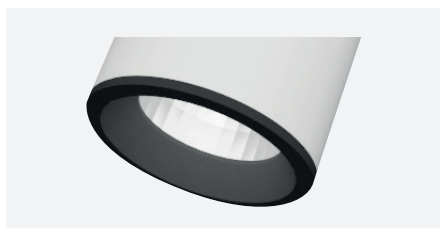

Modèle : simple  
**ID963001BSZ** (blanc structuré)  
**ID963002NSZ** (noir structuré)

Modèle : double  
**ID963003BSZ** (blanc structuré)  
**ID963004NSZ** (noir structuré)

Modèle : triple  
**ID963005BSZ** (blanc structuré)  
**ID963006NSZ** (noir structuré)

**ID968012NSZ** (bague de finition noire)

**ID968013JSZ** (bague de finition dorée)

### Caractéristiques techniques

PAR16 LED - GU10 (non fourni)

Matériau : aluminium  
Finition : - blanc structuré  
- noir structuré

230 V AC

Ampoule LED compatible : **BRAGA**

### Dimensions (mm)

RÉFÉRENCE(S)	MODÈLE	FINITION
<b>ID963001BSZ</b> (LO SPLIT BSZ)	Simple	Blanc structuré
<b>ID963002NSZ</b> (LO SPLIT NSZ)		Noir structuré
<b>ID963003BSZ</b> (LO SPLIT D BSZ)	Double	Blanc structuré
<b>ID963004NSZ</b> (LO SPLIT D NSZ)		Noir structuré
<b>ID963005BSZ</b> (LO SPLIT T BSZ)	Triple	Blanc structuré
<b>ID963006NSZ</b> (LO SPLIT T NSZ)		Noir structuré
RÉFÉRENCE(S) ACCESSOIRE(S)	DESCRIPTION	
<b>ID968012NSZ</b> (LO SPLIT RING BK)	Bague de finition noire	
<b>ID968013JSZ</b> (LO SPLIT RING GOLD)	Bague de finition dorée	