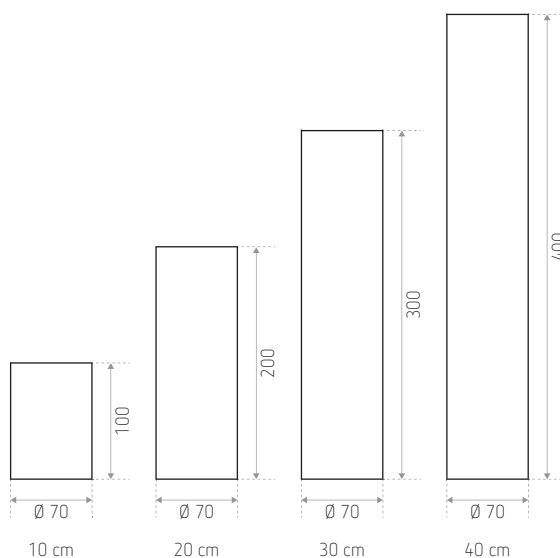

Dimensions (mm)