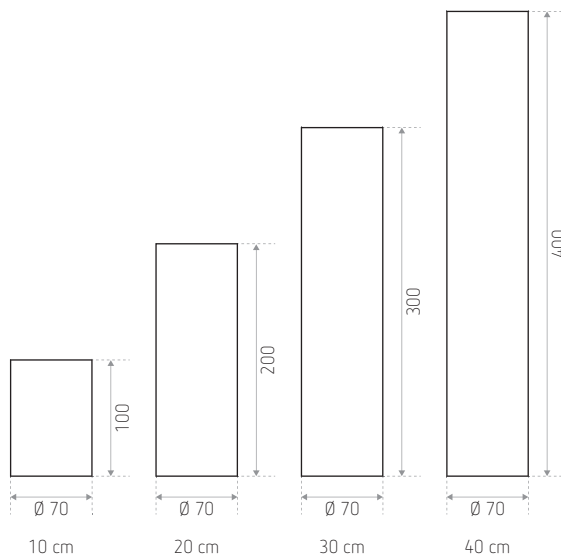

ID962011BSZ (gestructureerd wit - 10 cm)
ID962021BSZ (gestructureerd wit - 20 cm)
ID962031BSZ (gestructureerd wit - 30 cm)
ID962041BSZ (gestructureerd wit - 40 cm)

ID962012NSZ (gestructureerd zwart - 10 cm)
ID962022NSZ (gestructureerd zwart - 20 cm)
ID962032NSZ (gestructureerd zwart - 30 cm)
ID962042NSZ (gestructureerd zwart - 40 cm)

ID968001BSZ (witte afwerkingsring)

ID968002NSZ (zwarte afwerkingsring)

ID968003JSZ (vergulde afwerkingsring)

Technische gegevens

PAR16 LED - GU10 (niet inbegrepen)

Materiaal : aluminium
Afwerking : - gestructureerd wit
- gestructureerd zwart

230 V AC

Geen zichtbare schroeven

Compatibele LED-lamp : **BRAGA**

Ook verkrijgbaar voor montage in pendel : **NOIA**

Afmetingen (mm)

REFERENTIE(S)	AFWERKING	LENGTE
ID962011BSZ (LO TELA 10 BSZ)		10 cm
ID962021BSZ (LO TELA 20 BSZ)	Gestructureerd wit (witte afwerkingsring - inbegrepen)	20 cm
ID962031BSZ (LO TELA 30 BSZ)		30 cm
ID962041BSZ (LO TELA 40 BSZ)		40 cm
ID962012NSZ (LO TELA 10 NSZ)		10 cm
ID962022NSZ (LO TELA 20 NSZ)	Gestructureerd zwart (zwarte afwerkingsring - inbegrepen)	20 cm
ID962032NSZ (LO TELA 30 NSZ)		30 cm
ID962042NSZ (LO TELA 40 NSZ)		40 cm
REFERENTIE(S) TOEBEHOREN	BESCHRIJVING	
ID968001BSZ (LO NOIA-TELA RING WH)	Witte afwerkingsring	
ID968002NSZ (LO NOIA-TELA RING BK)	Zwarte afwerkingsring	
ID968003JSZ (LO NOIA-TELA RING GOLD)	Vergulde afwerkingsring	