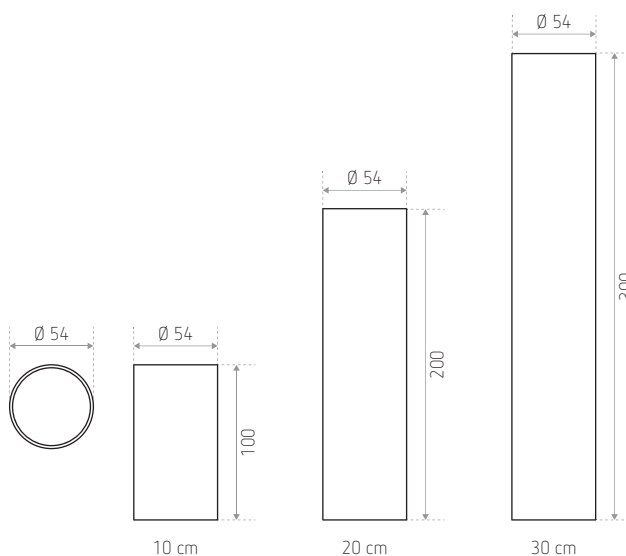

**ID983001BZZ** (wit mat - 10 cm)  
**ID983011BZZ** (wit mat - 20 cm)  
**ID983021BZZ** (wit mat - 30 cm)

**ID983002NZZ** (zwart mat - 10 cm)  
**ID983012NZZ** (zwart mat - 20 cm)  
**ID983022NZZ** (zwart mat - 30 cm)

### Technische gegevens

PAR16 LED - GU10 (niet inbegrepen)

Materiaal: aluminium  
Afwerking: - wit mat  
- zwart mat

230 V AC

Geen zichtbare schroeven

Compatibele LED-lamp: **BRAGA**

### Afmetingen (mm)

REFERENTIE(S)	AFWERKING	LENGTE
<b>ID983001BZZ</b> (LO BRUGGE 10 WH)		10 cm
<b>ID983011BZZ</b> (LO BRUGGE 20 WH)	Wit mat	20 cm
<b>ID983021BZZ</b> (LO BRUGGE 30 WH)		30 cm
<b>ID983002NZZ</b> (LO BRUGGE 10 BK)		10 cm
<b>ID983012NZZ</b> (LO BRUGGE 20 BK)	Zwart mat	20 cm
<b>ID983022NZZ</b> (LO BRUGGE 30 BK)		30 cm