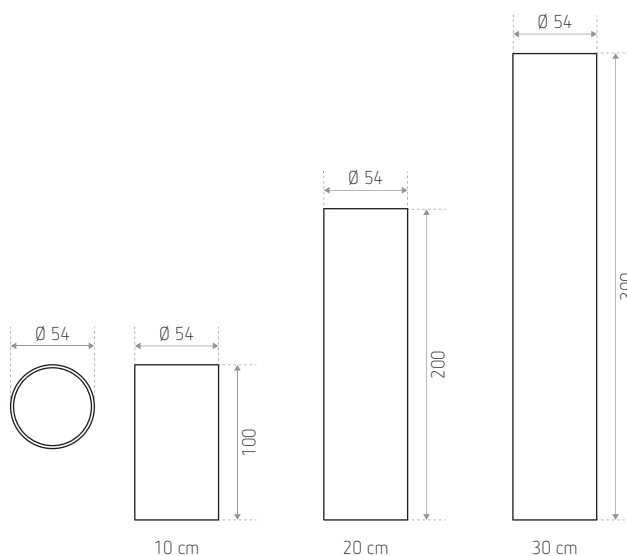

ID983001BZZ (blanc mat - 10 cm)
ID983011BZZ (blanc mat - 20 cm)
ID983021BZZ (blanc mat - 30 cm)

ID983002NZZ (noir mat - 10 cm)
ID983012NZZ (noir mat - 20 cm)
ID983022NZZ (noir mat - 30 cm)

Caractéristiques techniques

PAR16 LED - GU10 (non fourni)

Matériau : aluminium
 Finition : - blanc mat
 - noir mat

230 V AC

Aucune fixation apparente

Ampoule LED compatible : **BRAGA**

Dimensions (mm)

RÉFÉRENCE(S)	FINITION	LONGUEUR
ID983001BZZ (LO BRUGGE 10 WH)	Blanc mat	10 cm
ID983011BZZ (LO BRUGGE 20 WH)		20 cm
ID983021BZZ (LO BRUGGE 30 WH)		30 cm
ID983002NZZ (LO BRUGGE 10 BK)	Noir mat	10 cm
ID983012NZZ (LO BRUGGE 20 BK)		20 cm
ID983022NZZ (LO BRUGGE 30 BK)		30 cm