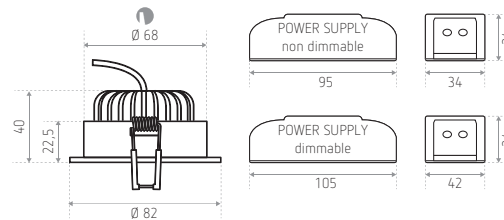

230 V AC (IP20, 350 mA - fournie dans le module)

PRODUIT

Matériau : aluminium

Finition : aluminium brossé, blanc structuré ou noir structuré

Orientation : \curvearrowright 30°

Avec réflecteur dichroïque

INSTALLATION

Encastrement : \varnothing 68 mm

Fixation avec ressorts

OPTION

Alimentation 350 mA (dimnable : 0~10 V - DALI - PUSH DIM)

DIMENSIONS (MM)

PRODUIT COMPOSÉ

Collerette et module à commander séparément (voir ci-dessous)