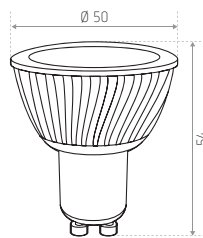

BRAGA 7

Ampoule LED | GU10 | Pour armature

CARACTÉRISTIQUES TECHNIQUES

SOURCE

6,5 W

Blanc chaud (2.700 K ou 3.000 K) ou blanc naturel (4.000 K)

L70 B30 50.000 heures

> 25.000 ON / OFF

DIMENSIONS (MM)

RÉFÉRENCE(S)	FINITION	TEINTE	DIMMABLE	LUMEN
ID461529NEC (LO BRAGA 7 2700K)	Wit	2.700 K	×	470 lm
ID461530NEC (LO BRAGA 7 DIM 2700K)			☑	470 lm
ID461525NEC (LO BRAGA 7 WW)		3.000 K	×	500 lm
ID461526NEC (LO BRAGA 7 DIM WW)			☑	500 lm
ID461527NED (LO BRAGA 7 NW)		4.000 K	×	530 lm
ID461528NED (LO BRAGA 7 DIM NW)			☑	530 lm
ID461629NEC (LO BRAGA 7-N 2700K)	Zwart	2.700 K	×	470 lm
ID461630NEC (LO BRAGA 7-N DIM 2700K)			☑	470 lm
ID461625NEC (LO BRAGA 7-N WW)		3.000 K	×	500 lm
ID461626NEC (LO BRAGA 7-N DIM WW)			☑	500 lm
ID461627NED (LO BRAGA 7-N NW)		4.000 K	×	530 lm
ID461628NED (LO BRAGA 7-N DIM NW)			☑	530 lm