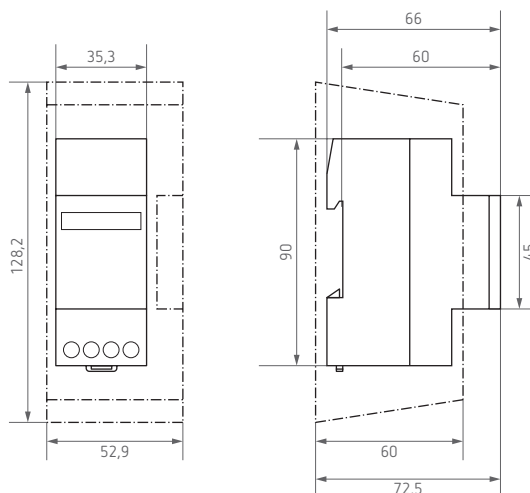

BZ145 24-48VDC

Beschrijving

- Bedrijfsurenteller met synchroonmotoraandrijving
- Verdeelkast inbouwapparaat met snelbevestiging voor 35 mm DIN-rail
- Opbouwmontage met extra klemafdekking, verzegelbaar
- Paneelinbouw met montageset nr. 9070001
- Aanrakingsbeveiliging volgens Duitse voorschriften ter voorkoming van ongevallen BGV A3
- Onverliesbare klemschroeven.

Technische gegevens

Bedrijfsspanning	24 – 48 V DC
Breedte	2 modules
Soort montage	DIN-rail
Afmeting frontplaat	35 x 45 mm
Telbereik	99.999,9 uur zonder nulstelling
Beschermingsgraad	IP20
Beschermingsklasse	II volgens EN 60 335-1
Omgevingstemperatuur	-10 °C tot +70 °C

Afmetingen (mm)

BESTELREF.	LEVERANCIERSNR.	BESCHRIJVING
BZ145 24-48VDC	1459024	Bedrijfsurenteller