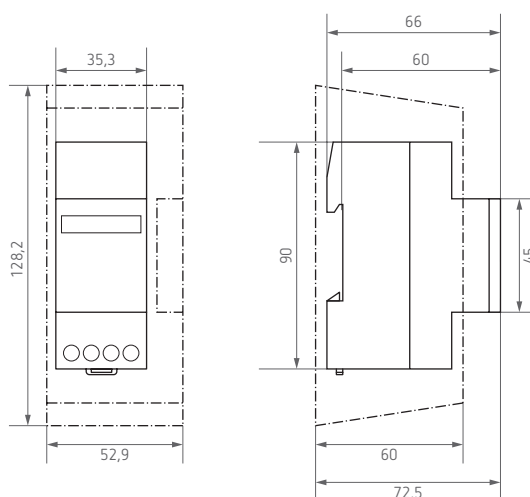

BZ145 230V 50HZ

Beschrijving

- Bedrijfsurenteller met synchroonmotoraandrijving
- Verdeelkast inbouwapparaat met snelbevestiging voor 35 mm DIN-rail
- Opbouwmontage met extra klemafdekking, verzegelbaar
- Paneelinbouw met montageset nr. 9070001
- Aanrakingsbeveiliging volgens Duitse voorschriften ter voorkoming van ongevallen BGV A3
- Onverliesbare klemschroeven.

Technische gegevens

Bedrijfsspanning	230 V CA
Frequentie	50 Hz
Breedte	2 modules
Soort montage	DIN-rail
Afmeting frontplaat	35 x 45 mm
Telbereik	99.999,9 uur zonder nulstelling
Beschermingsgraad	IP20
Beschermingsklasse	II volgens EN 60 335-1
Omgevingstemperatuur	-10 °C tot +70 °C

Afmetingen (mm)

BESTELREF.

LEVERANCIERSNR.

BESCHRIJVING

BZ145 230V 50HZ

1450000

Bedrijfsurenteller