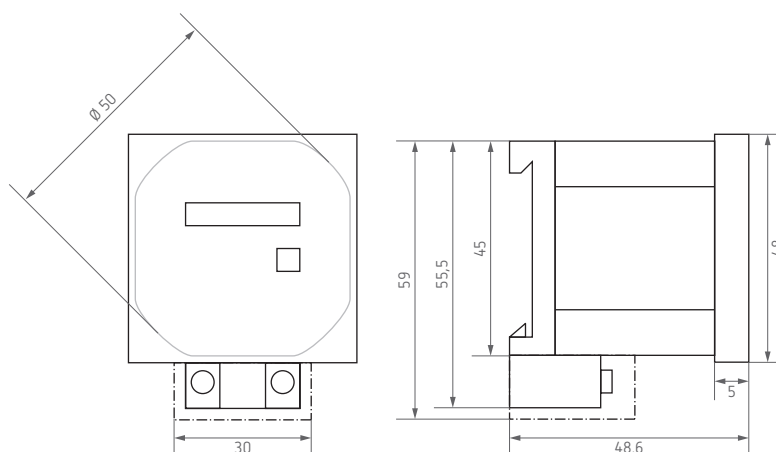

### Beschrijving

- Bedrijfsurenteller met synchroonmotoraandrijving
- Met montageplaat voor wandopbouw (klemafdekking vereist)
- Montageplaat met snelbevestiging voor 35 mm DIN-rail
- Schroefklemmen
- Aanrakingsbeveiliging volgens Duitse voorschriften ter voorkoming van ongevallen BGV A3
- Kleur behuizing: antraciet
- Afmeting frontplaat 48 x 48 mm
- Uitvoeringen voor gelijkspanning met quartz gestuurde stappenmotor
- Loopcontrole weergave.

### Technische gegevens

Bedrijfsspanning	10 – 80 V DC
Soort montage	Frontpaneelinbouw
Afmeting frontplaat	48 x 48 mm
Afmeting inbouwuitsparing	46 x 46 mm
Telbereik	99 999,99 uur zonder nulstelling
Beschermingsgraad	IP65 (frontraam)
Beschermingsklasse	II volgens EN 60 335-1
Omgevingstemperatuur	-20 °C tot +70 °C

### Afmetingen (mm)

BESTELREF.	LEVERANCIERSNR.	BESCHRIJVING
<b>BZ142 10-80VDC</b>	1420823	Bedrijfsurenteller