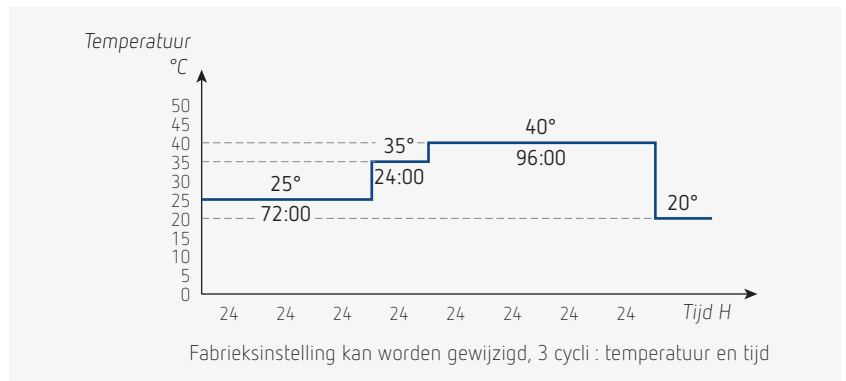

Nood- en bouwverwarming

Voorbeelden van toepassingen

- Fasering van de bouw
- Vorstbescherming
- Problemen oplossen voor een klant zonder verwarming
- Wachten op een reserveonderdeel om een generator te herstellen
- In de evenementensector
- In het kader van proeven of industriële tests

De mobiele elektrische ketels zijn **gebruiksklaar** voor werking op constante temperatuur met instelbare temperatuurbereiken van 0 tot 90 °C. Ze kunnen ook worden aangestuurd door een externe thermostaat (potentiaalvrij contact).