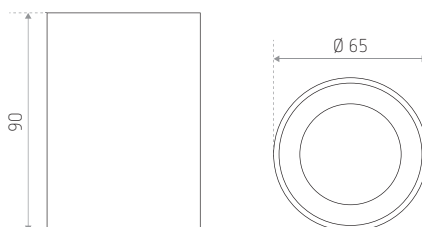

ID964001BSZ (blanc structuré)

ID964002NSZ (noir structuré)

Caractéristiques techniques

Matériau : aluminium
Finition : - blanc structuré
- noir structuré

230 V AC - PAR16 - GU10 (non fournie)

Aucune fixation apparente

Ampoule LED compatible : **BRAGA**

Dimensions (mm)

RÉFÉRENCE(S)

ID964001BSZ (LO RIMINI 9 BSZ)

ID964002NSZ (LO RIMINI 9 NSZ)

FINITION

Blanc structuré

Noir structuré