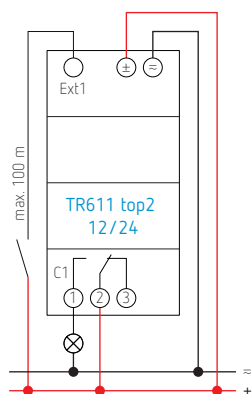

- Schakelklok met weekprogramma
- Tekstgestuurde programmering op het display
- Interface voor OBELISK top2 geheugenstick (pc-programmering)
- Steekbaar Obelisk-geheugen top2 :
  - werking met een ander programma dan het standaard klokprogramma mogelijk, zonder dit te wissen.
  - overdracht van een PC-programma mogelijk.
  - programma's kopiëren en programmabeveiliging op een andere klok mogelijk
- Automatische omschakeling van zomer- /wintertijd
- Permanente of tijdelijke schakelvoorkeuze ON of OFF
- Vakantieprogramma
- Impulsprogramma
- Cyclusprogramma
- Timerfunctie
- Toevalsprogramma
- 1 externe ingang aangesloten op drukknop of afstandsbediende schakelaar. Functies naar keuze :
  - tijdelijke afwijking ON/OFF
  - permanente afwijking ON/OFF
  - vertraagde afwijking (timerfunctie)
  - trappenhuisautomaat
  - activeren/deactiveren van de klokfunctie
- 10 jaar gangreserve via lithiumbatterij
- Bedrijfsurenteller voor elk contact
- Displayverlichting
- PC-programmering met programmeerset
- PIN-code
- Aansluiting met veerklemmen (schroefloos) voor kabels van 0,5 tot 2,5 mm².

Technische gegevens

Bedrijfsspanning	12 tot 24 V DC
Frequentie	50 tot 60 Hz
Standby verbruik	~0,3 W
Contact	1 wisselcontact 16 A/250 V AC, $\cos \varphi = 1$; 2 A/250 V AC, $\cos \varphi = 0,6$
Aantal geheugenplaatsen	84
Kortste schakeltijd	1 s
Gangnauwkeurigheid bij 25 °C	typisch $\pm 0,25$ s/dag (quartz)
Gangreserve	10 jaar
Gloei- / halogeenlampbelasting	1400 W
Energiespaarlampen	30 W
LED	LED < 2 W : 6 W, LED 2 – 8 W : 20 W, LED > 8 W : 25 W
Schakelvermogen min.	ca. 10 mA
Behuizing- en isolatiemateriaal	tegen hoge temperaturen bestendige, zelfdovende thermoplasten
Montage	DIN-rail, 2 modules breedte
Beschermingsgraad	IP 20
Beschermingsklasse	II volgens EN 60 730-1
Omgevingstemperatuur	-30 tot 55 °C