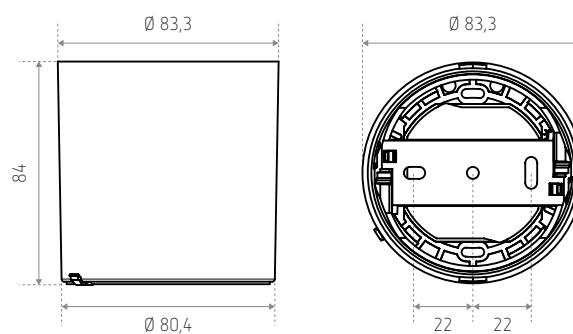

Boîtier pour montage apparent FRAME thePixa WH 9070816

FRAME thePixa WH 9070816

Description

- Boîtier pour montage apparent
- Convient pour thePixa
- Blanc.

Dimensions (mm)

Réf. de commande	N° fournisseur	Description
FRAME thePixa WH 9070816	9070816	Boîtier blanc
Variante		
FRAME thePixa BK 9070443	9070443	Boîtier noir