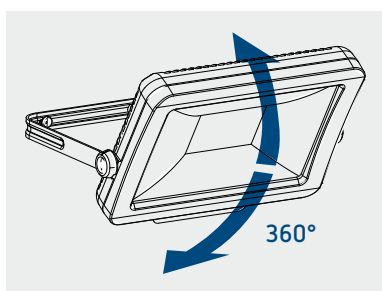

theLeda B Motion Module RC WH
afstandsbediening bijgeleverd