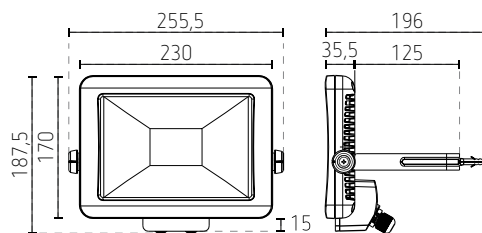

Afmetingen

Bestelref.	Leveranciers- nummer	EAN	Beschrijving
theLeda B30L W WH	1020694	4003468101599	LED-straler 30 W, wit
Opties			
theLeda B Light Module WH	9070762	4003468902752	lichtsensor, wit
theLeda B Motion Module RC WH	9070800	4003468905074	bewegingsmelder met afstandsbediening, wit
theLeda B Motion Module WH	9070760	4003468902738	bewegingsmelder, wit
theLeda B Remote Control	9070802	4003468905098	afstandsbediening, meegeleverd met theLeda B Motion Module RC