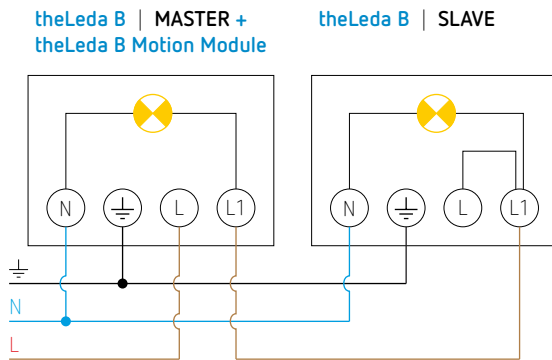

LED-straler theLeda B30L W WH