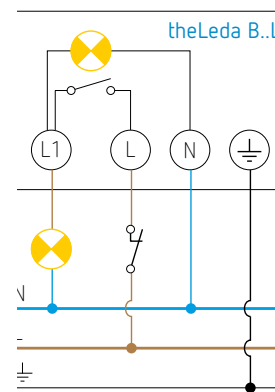

theLeda B30L W WH

- 30 W LED-straler
- De LED-straler is apart beschikbaar of gecombineerd met een accessoire :
  - voor de bewegingsafhankelijke lichtregeling  
→ **theLeda B Motion Module RC WH** : bewegingsmelder met afstandsbediening of **theLeda B Motion Module WH** : bewegingsmelder
  - voor de lichtafhankelijke regeling  
→ **theLeda B Light Module WH** : lichtsensor
- Beschermingsklasse IP65 (IP55 met toebehoren) voor een betrouwbare werking buitenshuis
- 360° draaibare projector.

theLeda B Motion Module RC WH  
afstandsbediening bijgeleverd

theLeda B Motion Module WH

theLeda B Light Module WH

## Aansluitschema's

theLeda B..L + theLeda B Motion Module : mogelijkheid om een NG-drukknop aan te sluiten om de verlichting handmatig in te schakelen tot 6 u. Mogelijkheid tot vervroegde uitschakeling.