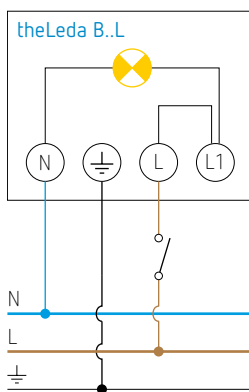

theLeda B30L W WH

- 30 W LED-straler
- De LED-straler is apart beschikbaar of gecombineerd met een accessoire :
  - voor de bewegingsafhankelijke lichtregeling  
→ **theLeda B Motion Module RC WH** : bewegingsmelder met afstandsbediening of **theLeda B Motion Module WH** : bewegingsmelder
  - voor de lichtafhankelijke regeling  
→ **theLeda B Light Module WH** : lichtsensor
- Beschermingsklasse IP65 (IP55 met toebehoren) voor een betrouwbare werking buitenshuis
- 360° draaibare projector.

theLeda B Motion Module RC WH  
afstandsbediening bijgeleverd

theLeda B Motion Module WH

theLeda B Light Module WH

## Aansluitschema's

theLeda B..L + theLeda B Motion Module : mogelijkheid om een NG-drukknop aan te sluiten om de verlichting handmatig in te schakelen tot 6 u. Mogelijkheid tot vervroegde uitschakeling.