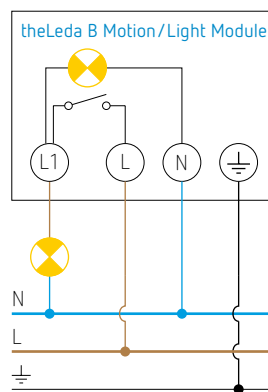

## Aansluitschema's

theLeda B..L + theLeda B Motion Module : mogelijkheid om een NG-drukknop aan te sluiten om de verlichting handmatig in te schakelen tot 6 u. Mogelijkheid tot vervroegde uitschakeling.