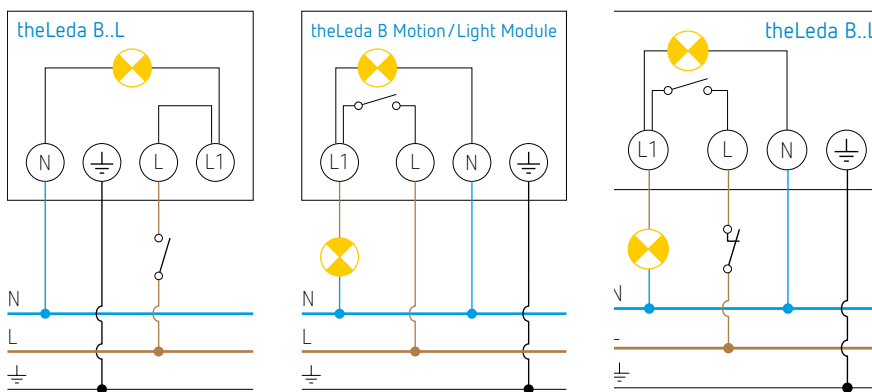

theLeda B100L W BK

- 100 W LED-straler
- De LED-straler is apart beschikbaar of gecombineerd met een accessoire :
 - voor de bewegingsafhankelijke lichtregeling
→ **theLeda B Motion Module RC BK**: bewegingsmelder met afstandsbediening of **theLeda B Motion Module BK**: bewegingsmelder
 - voor de lichtafhankelijke regeling
→ **theLeda B Light Module BK**: lichtsensor
- Beschermingsklasse IP65 (IP55 met toebehoren) voor een betrouwbare werking buitenshuis
- 360° draaibare projector.

theLeda B Motion Module RC BK
afstandsbediening bijgeleverd

theLeda B Motion Module BK

theLeda B Light Module BK

Aansluitschema's

theLeda B..L + theLeda B Motion Module: mogelijkheid om een NG-druknop aan te sluiten om de verlichting handmatig in te schakelen tot 6 u. Mogelijkheid tot vervroegde uitschakeling.

LED-straler theLeda B100L W BK

Afmetingen

Bestelref.	Leveranciers- nummer	EAN	Beschrijving
theLeda B100L W BK	1020699	4003468101643	LED-straler 100 W, zwart
Opties			
theLeda B Light Module BK	9070763	4003468902769	lichtsensor, zwart
theLeda B Motion Module BK	9070761	4003468902745	bewegingsmelder, zwart
theLeda B Motion Module RC BK	9070801	4003468905081	bewegingsmelder met afstandsbediening
theLeda B Remote Control	9070802	4003468905098	afstandsbediening, meegeleverd met theLeda B Motion Module RC