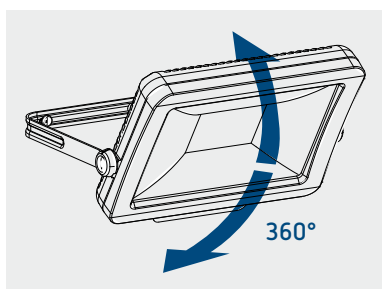

theLeda B100L W BK

- 100 W LED-straler
- De LED-straler is apart beschikbaar of gecombineerd met een accessoire :
 - voor de bewegingsafhankelijke lichtregeling
→ **theLeda B Motion Module RC BK**: bewegingsmelder met afstandsbediening of **theLeda B Motion Module BK**: bewegingsmelder
 - voor de lichtafhankelijke regeling
→ **theLeda B Light Module BK**: lichtsensor
- Beschermingsklasse IP65 (IP55 met toebehoren) voor een betrouwbare werking buitenshuis
- 360° draaibare projector.

Technische kenmerken

Bedrijfsspanning	230 V AC
Frequentie	50 Hz
Afwerking	zwart
Montage	wand- en plafondmontage
Vermogen LED (lichtstroom)	10 300 lm
Kleurtemperatuur	3000 K, warm wit
Bedrijfstemperatuur	-20 tot 40 °C
Beschermingsklasse	I
Beschermingsgraad	IP65