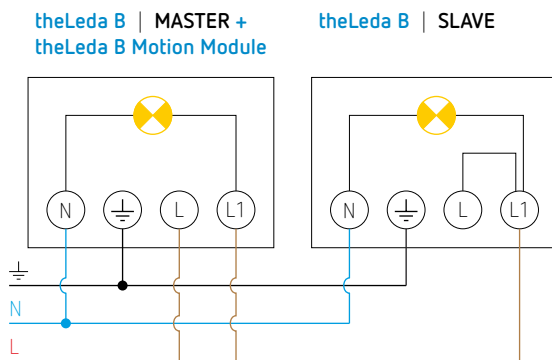

theLeda B100L W BK

- 100 W LED-straler
- De LED-straler is apart beschikbaar of gecombineerd met een accessoire :
 - voor de bewegingsafhankelijke lichtregeling
→ **theLeda B Motion Module RC BK**: bewegingsmelder met afstandsbediening of **theLeda B Motion Module BK**: bewegingsmelder
 - voor de lichtafhankelijke regeling
→ **theLeda B Light Module BK**: lichtsensor
- Beschermingsklasse IP65 (IP55 met toebehoren) voor een betrouwbare werking buitenshuis
- 360° draaibare projector.

theLeda B Motion Module RC BK
afstandsbediening bijgeleverd

theLeda B Motion Module BK

theLeda B Light Module BK

Aansluitschema's

theLeda B..L + theLeda B Motion Module: mogelijkheid om een NG-druknop aan te sluiten om de verlichting handmatig in te schakelen tot 6 u. Mogelijkheid tot vervroegde uitschakeling.

LED-straler theLeda B100L W BK

Afmetingen

Bestelref.	Leveranciers- nummer	EAN	Beschrijving
theLeda B100L W BK	1020699	4003468101643	LED-straler 100 W, zwart
Opties			
theLeda B Light Module BK	9070763	4003468902769	lichtsensor, zwart
theLeda B Motion Module BK	9070761	4003468902745	bewegingsmelder, zwart
theLeda B Motion Module RC BK	9070801	4003468905081	bewegingsmelder met afstandsbediening
theLeda B Remote Control	9070802	4003468905098	afstandsbediening, meegeleverd met theLeda B Motion Module RC