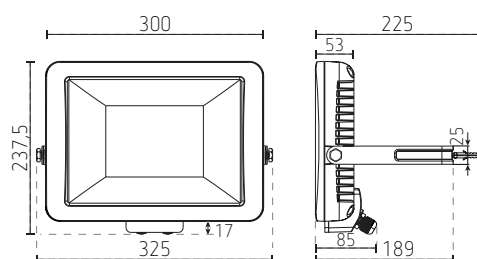

LED-straler theLeda B100L W BK

Afmetingen

Bestelref.	Leveranciers- nummer	EAN	Beschrijving
theLeda B100L W BK	1020699	4003468101643	LED-straler 100 W, zwart
Opties			
theLeda B Light Module BK	9070763	4003468902769	lichtsensor, zwart
theLeda B Motion Module BK	9070761	4003468902745	bewegingsmelder, zwart
theLeda B Motion Module RC BK	9070801	4003468905081	bewegingsmelder met afstandsbediening
theLeda B Remote Control	9070802	4003468905098	afstandsbediening, meegeleverd met theLeda B Motion Module RC