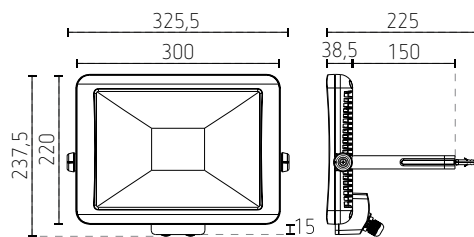

LED-straler theLeda B50L W BK

Afmetingen

Bestelref.	Leveranciers- nummer	EAN	Beschrijving
theLeda B50L W BK	1020697	4003468101629	LED-straler 50 W, zwart
Opties			
theLeda B Light Module BK	9070763	4003468902769	lichtsensor, zwart
theLeda B Motion Module BK	9070761	4003468902745	bewegingsmelder, zwart
theLeda B Motion Module RC BK	9070801	4003468905081	bewegingsmelder met afstandsbediening
theLeda B Remote Control	9070802	4003468905098	afstandsbediening, meegeleverd met theLeda B Motion Module RC