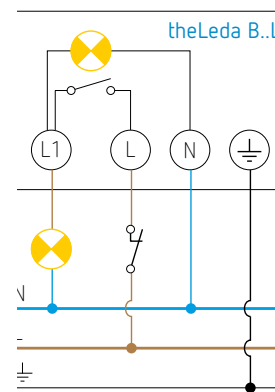

theLeda B50L W BK

- 50 W LED-straler
- De LED-straler is apart beschikbaar of gecombineerd met een accessoire :
 - voor de bewegingsafhankelijke lichtregeling
→ **theLeda B Motion Module RC BK**: bewegingsmelder met afstandsbediening of **theLeda B Motion Module BK**: bewegingsmelder
 - voor de lichtafhankelijke regeling
→ **theLeda B Light Module BK**: lichtsensor
- Beschermingsklasse IP65 (IP55 met toebehoren) voor een betrouwbare werking buitenshuis
- 360° draaibare projector.

theLeda B Motion Module RC BK
afstandsbediening bijgeleverd

theLeda B Motion Module BK

theLeda B Light Module BK

Aansluitschema's

theLeda B..L + theLeda B Motion Module: mogelijkheid om een NG-druknop aan te sluiten om de verlichting handmatig in te schakelen tot 6 u. Mogelijkheid tot vervroegde uitschakeling.

LED-straler theLeda B50L W BK

Afmetingen

Bestelref.	Leveranciers- nummer	EAN	Beschrijving
theLeda B50L W BK	1020697	4003468101629	LED-straler 50 W, zwart
Opties			
theLeda B Light Module BK	9070763	4003468902769	lichtsensor, zwart
theLeda B Motion Module BK	9070761	4003468902745	bewegingsmelder, zwart
theLeda B Motion Module RC BK	9070801	4003468905081	bewegingsmelder met afstandsbediening
theLeda B Remote Control	9070802	4003468905098	afstandsbediening, meegeleverd met theLeda B Motion Module RC