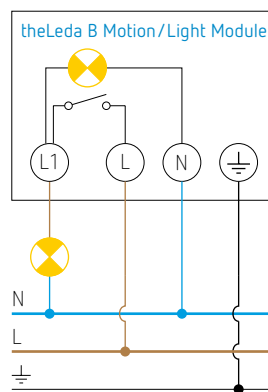

theLeda B Motion Module RC BK
afstandsbediening bijgeleverd

theLeda B Motion Module BK

theLeda B Light Module BK

Aansluitschema's

theLeda B..L + theLeda B Motion Module: mogelijkheid om een NG-druknop aan te sluiten om de verlichting handmatig in te schakelen tot 6 u. Mogelijkheid tot vervroegde uitschakeling.

LED-straler theLeda B50L W BK

Afmetingen

Bestelref.	Leveranciers- nummer	EAN	Beschrijving
theLeda B50L W BK	1020697	4003468101629	LED-straler 50 W, zwart
Opties			
theLeda B Light Module BK	9070763	4003468902769	lichtsensor, zwart
theLeda B Motion Module BK	9070761	4003468902745	bewegingsmelder, zwart
theLeda B Motion Module RC BK	9070801	4003468905081	bewegingsmelder met afstandsbediening
theLeda B Remote Control	9070802	4003468905098	afstandsbediening, meegeleverd met theLeda B Motion Module RC