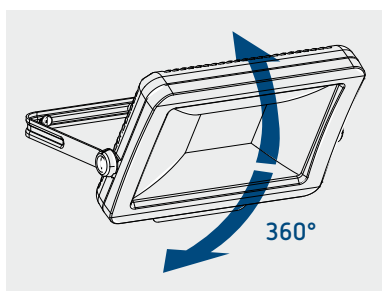

theLeda B50L W BK

- 50 W LED-straler
- De LED-straler is apart beschikbaar of gecombineerd met een accessoire :
 - voor de bewegingsafhankelijke lichtregeling
→ **theLeda B Motion Module RC BK**: bewegingsmelder met afstandsbediening of **theLeda B Motion Module BK**: bewegingsmelder
 - voor de lichtafhankelijke regeling
→ **theLeda B Light Module BK**: lichtsensor
- Beschermingsklasse IP65 (IP55 met toebehoren) voor een betrouwbare werking buitenshuis
- 360° draaibare projector.

Technische kenmerken

Bedrijfsspanning	230 V AC
Frequentie	50 Hz
Afwerking	zwart
Montage	wand- en plafondmontage
Vermogen LED (lichtstroom)	5020 lm
Kleurtemperatuur	3000 K, warm wit
Bedrijfstemperatuur	-20 tot 40 °C
Beschermingsklasse	I
Beschermingsgraad	IP65