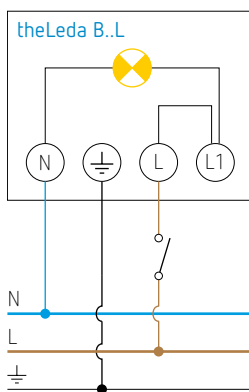

theLeda B50L W BK

- 50 W LED-straler
- De LED-straler is apart beschikbaar of gecombineerd met een accessoire :
 - voor de bewegingsafhankelijke lichtregeling
→ **theLeda B Motion Module RC BK**: bewegingsmelder met afstandsbediening of **theLeda B Motion Module BK**: bewegingsmelder
 - voor de lichtafhankelijke regeling
→ **theLeda B Light Module BK**: lichtsensor
- Beschermingsklasse IP65 (IP55 met toebehoren) voor een betrouwbare werking buitenshuis
- 360° draaibare projector.

theLeda B Motion Module RC BK
afstandsbediening bijgeleverd

theLeda B Motion Module BK

theLeda B Light Module BK

Aansluitschema's

theLeda B..L + theLeda B Motion Module: mogelijkheid om een NG-druknop aan te sluiten om de verlichting handmatig in te schakelen tot 6 u. Mogelijkheid tot vervroegde uitschakeling.

LED-straler theLeda B50L W BK

Afmetingen

Bestelref.	Leveranciers- nummer	EAN	Beschrijving
theLeda B50L W BK	1020697	4003468101629	LED-straler 50 W, zwart
Opties			
theLeda B Light Module BK	9070763	4003468902769	lichtsensor, zwart
theLeda B Motion Module BK	9070761	4003468902745	bewegingsmelder, zwart
theLeda B Motion Module RC BK	9070801	4003468905081	bewegingsmelder met afstandsbediening
theLeda B Remote Control	9070802	4003468905098	afstandsbediening, meegeleverd met theLeda B Motion Module RC