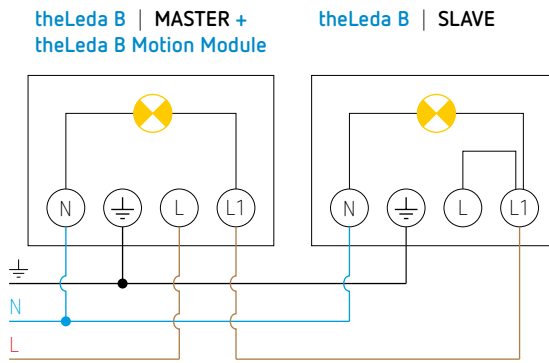

theLeda B50L W BK

- 50 W LED-straler
- De LED-straler is apart beschikbaar of gecombineerd met een accessoire :
 - voor de bewegingsafhankelijke lichtregeling
→ **theLeda B Motion Module RC BK**: bewegingsmelder met afstandsbediening of **theLeda B Motion Module BK**: bewegingsmelder
 - voor de lichtafhankelijke regeling
→ **theLeda B Light Module BK**: lichtsensor
- Beschermingsklasse IP65 (IP55 met toebehoren) voor een betrouwbare werking buitenshuis
- 360° draaibare projector.

theLeda B Motion Module RC BK
afstandsbediening bijgeleverd

theLeda B Motion Module BK

theLeda B Light Module BK

Aansluitschema's

theLeda B..L + theLeda B Motion Module: mogelijkheid om een NG-druknop aan te sluiten om de verlichting handmatig in te schakelen tot 6 u. Mogelijkheid tot vervroegde uitschakeling.

LED-straler theLeda B50L W BK

Afmetingen

Bestelref.	Leveranciers- nummer	EAN	Beschrijving
theLeda B50L W BK	1020697	4003468101629	LED-straler 50 W, zwart
Opties			
theLeda B Light Module BK	9070763	4003468902769	lichtsensor, zwart
theLeda B Motion Module BK	9070761	4003468902745	bewegingsmelder, zwart
theLeda B Motion Module RC BK	9070801	4003468905081	bewegingsmelder met afstandsbediening
theLeda B Remote Control	9070802	4003468905098	afstandsbediening, meegeleverd met theLeda B Motion Module RC