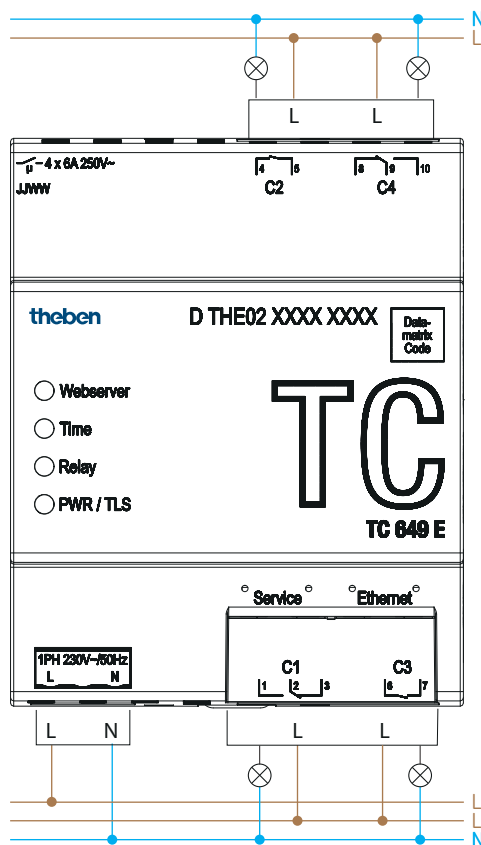

Schakelklok en astroschakelklok met geïntegreerde webserver, besturing via LAN en smartphone **TC649 E**

TC649 E

907.0.001,
kit voor inbouwmontage

Met de besturingsbox TC649 E kunnen individuele toepassingen direct via het LAN-netwerk worden geprogrammeerd. De koppeling vindt via het bedrijfsinterne LAN-netwerk plaats. Zo wordt ook voldaan aan alle veiligheidseisen, die voor het LAN-netwerk gelden.

Technische gegevens

Bedrijfsspanning	230 V AC -20 % +15 %, 50 Hz
Stand-by verbruik	3 W
Programma	jaarprogramma, astroprogramma
Programmafuncties	ON/OFF, impuls, cyclus
Kanalen	4 kanalen 6 A/250 V AC, $\cos \varphi = 1$
Geheugenplaatsen	800
Minimale belasting	5 V/1 mA
Kortste schakeltijd	1 s
Luchtvochtigheid	95 %, niet-condenserend
Montage	DIN-rail montage, behuizing van 4 modules breed
Beschermingsklasse	II
Beschermingsgraad	IP30
Ruimtetemperatuur	-25 tot +55 °C

Schakelklok en astroschakelklok met geïntegreerde webserver **TC649 E**

Aansluitschema

Afmetingen

Bestelref.	Leveranciersref.	EAN	Beschrijving
TC649 E	6490130	4003468640029	schakelklok en astroschakelklok met geïntegreerde webserver, besturing via LAN en smartphone
Optie			
907.0.001	9070001	4003468900109	kit voor inbouwmontage