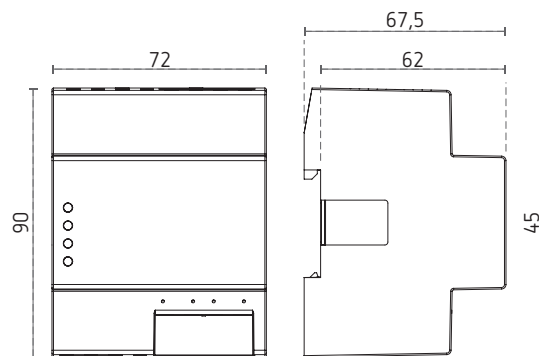

Schakelklok en astroschakelklok met geïntegreerde webserver **TC649 E**

Aansluitschema

Afmetingen

Bestelref.	Leveranciersref.	EAN	Beschrijving
TC649 E	6490130	4003468640029	schakelklok en astroschakelklok met geïntegreerde webserver, besturing via LAN en smartphone
Optie			
907.0.001	9070001	4003468900109	kit voor inbouwmontage