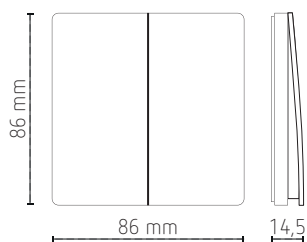

Données techniques

Fréquence d'émission 433 MHz

Portée de 15 m à l'intérieur et de 30 m à l'extérieur

4 canaux

Degré de protection IP44

Couleur du boîtier blanc

Plan d'encombrement

Réf. de commande	EAN	Description
T4S	5420003730097	télécommande 4 canaux, murale