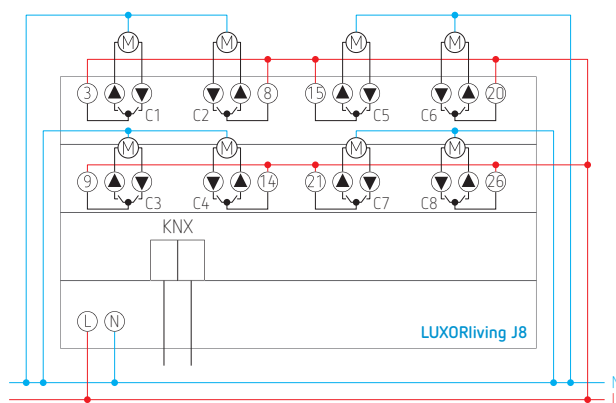

Aansluitschema