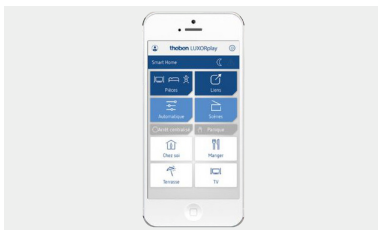

## 8-voudige jaloezieactor LUXORliving J8

LUXORliving J8

LUXORplug: eenvoudige ingebruikname-  
software op Windows.  
Geen voorkennis nodig.

LUXORplay: app voor de bediening van het  
systeem via smartphone of tablet (Android  
en iOS).