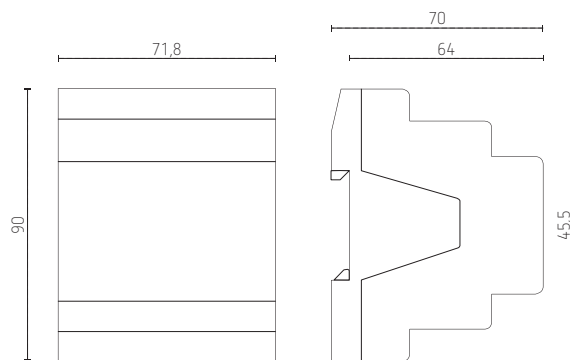

### Aansluitschema

## Afmetingen

Bestelref.	Leveranciersnr.	Beschrijving
LUXORliving D2	4800470	2-voudige dimactor