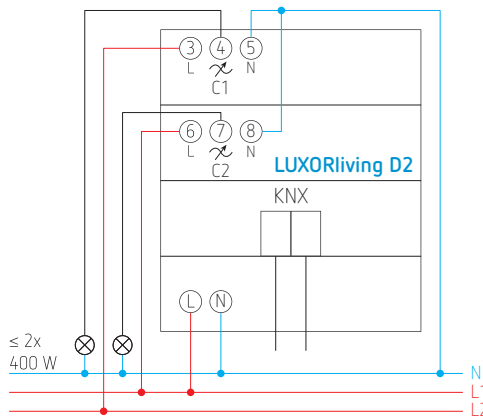

### Technische specificaties

Bedrijfsspanning KNX	≤ 10 mA
Bedrijfsspanning	230 V AC
Standby verbruik	~ 0,9 W
Breedte	4 modules
Montage	DIN-rail
Aantal kanalen	2
Belasting : gloei- / halogenenlamp	400 W
LED	fase-afsnijding (RC-mode) : 400 W
energiespaarlampen	fase-afsnijding (RC-mode) : 400 W
Beschermingsgraad	IP20
Beschermingsklasse	II volgens EN 60 669

### Aansluitschema

## Afmetingen

Bestelref.	Leveranciersnr.	Beschrijving
LUXORliving D2	4800470	2-voudige dimactor