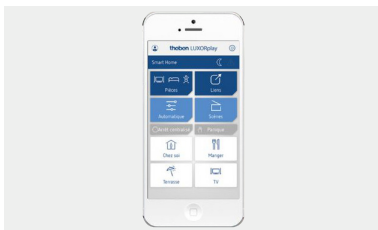

## 2-voudige universele dimactor LUXORliving D2

LUXORliving D2

- 2-voudige universele dimactor voor Smart Home-Systeem LUXORliving
- Dimvermogen : 400 W per kanaal
- Voor het dimmen van gloeilampen, LV- en HV-halogenenlampen, dimbare LED
- Ook geschikt voor het dimmen van dimbare spaarlampen
- Schakeltoestand weergave met LED's voor elk kanaal
- Handmatige bediening op het apparaat (ook zonder busspanning).

LUXORplug : eenvoudige ingebruikname-  
software op Windows.  
Geen voorkennis nodig.

LUXORplay : app voor de bediening van het  
systeem via smartphone of tablet (Android  
en iOS).