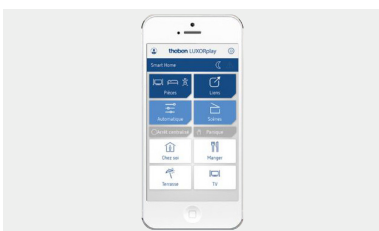

Smart Home LUXORliving Combisensor /weerstation **LUXORliving M140**

LUXORliving M140

- Combisensor /weerstation voor Smart Home-Systeem LUXORliving
- Voor de detectie van wind, regen, lichtsterkte en temperatuur
- Regensensor met verwarming
- Voor de volautomatische regeling van jaloezieën
- Detectie en analyse direct in het apparaat
- Zonwering voor max. vier gevels door 3 geïntegreerde lichtsterktesensoren
- Weergave van de weersgegevens bijv. met de app «LUXORplay».

907.0.928, bevestigingskit voor mast

Technische specificaties

Bedrijfsspanning	110 tot 230 V AC
Frequentie	50 tot 60 Hz
Bedrijfsspanning KNX	busspanning, ≤ 10 mA
Standby verbruik	< 5,5 W
Meetbereik lichtsterkte	100000 lx
Instelbereik temperatuur	-30 tot 60 °C
Meetbereik windsnelheid	2 tot 30 m/s
Omgevingstemperatuur	-20 tot 55 °C
Beschermingsgraad	IP44
Beschermingsklasse	II

LUXORplug : eenvoudige ingebruik-namessoftware op Windows.
Geen voorkennis nodig.

Afmetingen

LUXORplay : app voor de bediening van het systeem via smartphone of tablet (Android en iOS).

Bestelref.	Leveranciersnr.	Beschrijving
LUXORliving M140	4800490	combisensor / weerstation
907.0.928	9070928	mastbevestiging