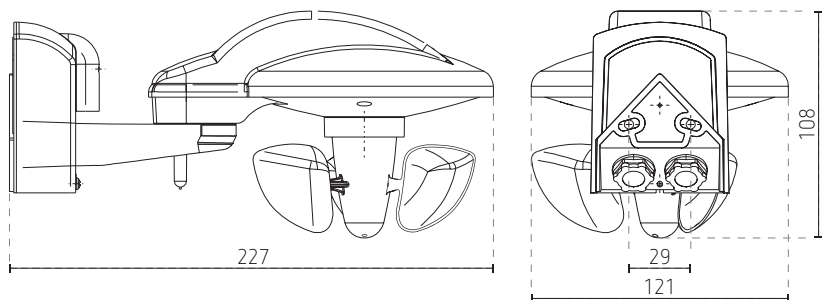

907.0.928, bevestigingskit voor mast

Technische specificaties

Bedrijfsspanning	110 tot 230 V AC
Frequentie	50 tot 60 Hz
Bedrijfsspanning KNX	busspanning, ≤ 10 mA
Standby verbruik	< 5,5 W
Meetbereik lichtsterkte	100000 lx
Instelbereik temperatuur	-30 tot 60 °C
Meetbereik windsnelheid	2 tot 30 m/s
Omgevingstemperatuur	-20 tot 55 °C
Beschermingsgraad	IP44
Beschermingsklasse	II

LUXORplug : eenvoudige ingebruik-namessoftware op Windows.
Geen voorkennis nodig.

Afmetingen

LUXORplay : app voor de bediening van het systeem via smartphone of tablet (Android en iOS).

Bestelref.	Leveranciersnr.	Beschrijving
LUXORliving M140	4800490	combisensor / weerstation
907.0.928	9070928	mastbevestiging