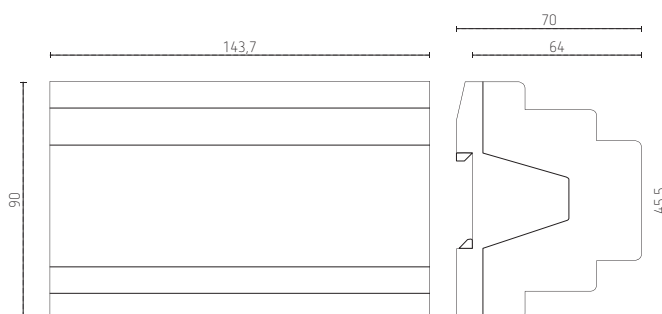

### Afmetingen

Bestelref.	Leveranciersnr.	Beschrijving
LUXORliving S16	4800429	16-voudige schakelactor