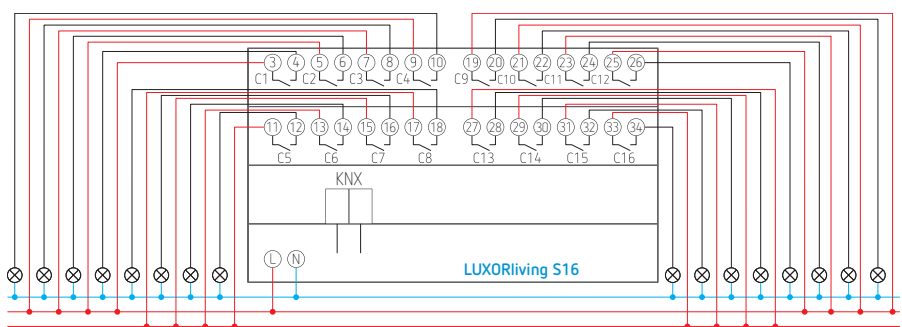

Aansluitschema