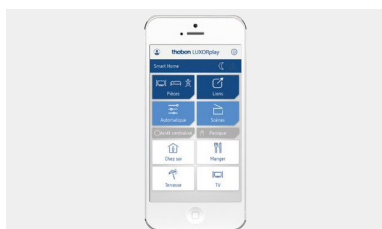

## 16-voudige schakelactor LUXORliving S16

LUXORliving S16

LUXORplug: eenvoudige ingebruik-namessoftware op Windows. Geen voorkennis nodig.

LUXORplay: app voor de bediening van het systeem via smartphone of tablet (Android en iOS).

- 16-voudige schakelactor voor Smart Home-Systeem LUXORliving
- Schakeltoestand weergave met LED's voor elk kanaal
- Handmatige bediening op het apparaat (ook zonder busspanning)
- Schakelfuncties: bijv. AAN/UIT, impuls, AAN/UIT-vertraging, trappenhuisverlichting met uitschakelmelding.