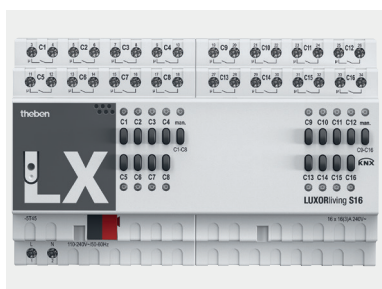

## 16-voudige schakelactor LUXORliving S16

LUXORliving S16

LUXORplug: eenvoudige ingebruik-namessoftware op Windows. Geen voorkennis nodig.

LUXORplay: app voor de bediening van het systeem via smartphone of tablet (Android en iOS).

- 16-voudige schakelactor voor Smart Home-Systeem LUXORliving
- Schakeltoestand weergave met LED's voor elk kanaal
- Handmatige bediening op het apparaat (ook zonder busspanning)
- Schakelfuncties: bijv. AAN/UIT, impuls, AAN/UIT-vertraging, trappenhuisverlichting met uitschakelmelding.

### Technische specificaties

Bedrijfsspanning KNX	< 4 mA
Bedrijfsspanning	110 tot 240 V AC
Standby verbruik	< 0,3 W
Montage	DIN-rail, 8 modules breed
Contacten	16 NO 16 A, 3 A
Belasting: TL-lamp (KVG) parallel gecompenseerd	1300 W (140 µF)
TL-lamp (KVG) niet gecompenseerd	2000 VA
TL-lamp (EVSA)	1200 W
energiespaarlamp	300 W
LED < 2 W	55 W
LED > 2 W	600 W
Inschakelstroom	max. 800 A / 200 µs
Beschermingsgraad	IP20
Beschermingsklasse	II

### Afmetingen

Bestelref.	Leveranciersnr.	Beschrijving
LUXORliving S16	4800429	16-voudige schakelactor