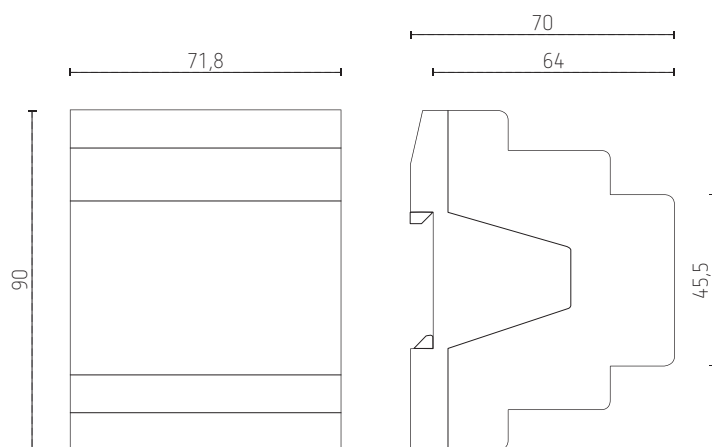

LUXORplug : eenvoudige ingebruiknamesoftware op Windows.
Geen voorkennis nodig.

LUXORplay : app voor de bediening van het systeem via smartphone of tablet (Android en iOS).

Aansluitschema

Afmetingen

Bestelref.	Leveranciersnr.	Beschrijving
LUXORliving S4	4800420	4-voudige schakelactor