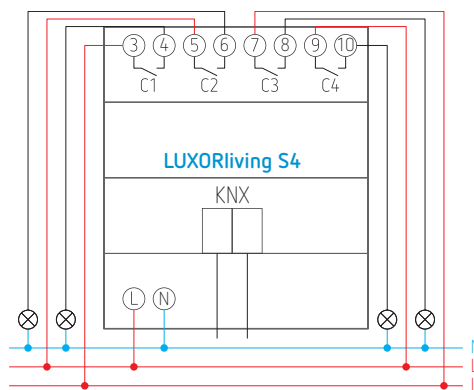

Technische specificaties

Bedrijfsspanning KNX	< 4 mA
Bedrijfsspanning	110 tot 240 V AC
Standby verbruik	< 0,3 W
Montage	DIN-rail, 4 modules breed
Contacten	4 NO 16 A, 3 A
Belasting : TL-lamp (KVG) parallel gecompenseerd	1300 W (140 µF)
TL-lamp (KVG) niet gecompenseerd	2000 VA
TL-lamp (EVSA)	1200 W
energiespaarlamp	300 W
LED < 2 W	55 W
LED > 2 W	600 W
Inschakelstroom	max. 800 A / 200 µs
Beschermingsgraad	IP20
Beschermingsklasse	II

LUXORplug : eenvoudige ingebruiknamesoftware op Windows.
Geen voorkennis nodig.

LUXORplay : app voor de bediening van het systeem via smartphone of tablet (Android en iOS).

Aansluitschema

Afmetingen

Bestelref.	Leveranciersnr.	Beschrijving
LUXORliving S4	4800420	4-voudige schakelactor