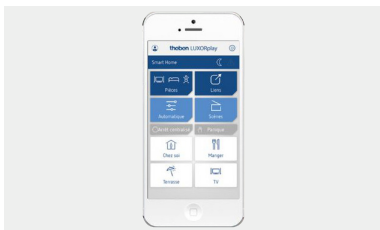

Smart Home LUXORliving

4-voudige schakelactor LUXORliving S4

LUXORliving S4

- 4-voudige schakelactor voor Smart Home-Systeem LUXORliving
- Schakeltoestand weergave met LED's voor elk kanaal
- Handmatige bediening op het apparaat (ook zonder busspanning)
- Schakelfuncties : bijv. AAN/UIT, impuls, AAN/UIT-vertraging, trappenhuisverlichting met uitschakelmelding.

Technische specificaties

Bedrijfsspanning KNX	< 4 mA
Bedrijfsspanning	110 tot 240 V AC
Standby verbruik	< 0,3 W
Montage	DIN-rail, 4 modules breed
Contacten	4 NO 16 A, 3 A
Belasting : TL-lamp (KVG) parallel gecompenseerd	1300 W (140 µF)
TL-lamp (KVG) niet gecompenseerd	2000 VA
TL-lamp (EVSA)	1200 W
energiespaarlamp	300 W
LED < 2 W	55 W
LED > 2 W	600 W
Inschakelstroom	max. 800 A / 200 µs
Beschermingsgraad	IP20
Beschermingsklasse	II

LUXORplug : eenvoudige ingebruiknamesoftware op Windows.
Geen voorkennis nodig.

LUXORplay : app voor de bediening van het systeem via smartphone of tablet (Android en iOS).

Aansluitschema

Afmetingen

Bestelref.	Leveranciersnr.	Beschrijving
LUXORliving S4	4800420	4-voudige schakelactor