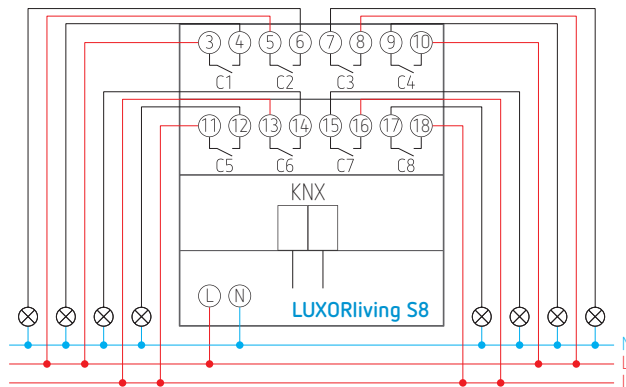

## 8-voudige schakelactor LUXORliving S8

LUXORliving S8

- 8-voudige schakelactor voor Smart Home-Systeem LUXORliving
- Schakeltoestand weergave met LED's voor elk kanaal
- Handmatige bediening op het apparaat (ook zonder busspanning)
- Schakelfuncties : bijv. AAN/UIT, impuls, AAN/UIT-vertraging, trappenhuisverlichting met uitschakelmelding.

### Technische specificaties

Bedrijfsspanning KNX	< 4 mA
Bedrijfsspanning	110 tot 240 V AC
Standby verbruik	< 0,3 W
Montage	DIN-rail, 4 modules breed
Contacten	8 NO 16 A, 3 A
Belasting: TL-lamp (KVG) parallel gecompenseerd	1300 W (140 µF)
TL-lamp (KVG) niet gecompenseerd	2000 VA
TL-lamp (EVSA)	1200 W
energiespaarlamp	300 W
LED < 2 W	55 W
LED > 2 W	600 W
Inschakelstroom	max. 800 A / 200 µs
Beschermingsgraad	IP20
Beschermingsklasse	II

LUXORplug: eenvoudige ingebruiknamesoftware op Windows.  
Geen voorkennis nodig.

LUXORplay: app voor de bediening van het systeem via smartphone of tablet (Android en iOS).

### Aansluitschema