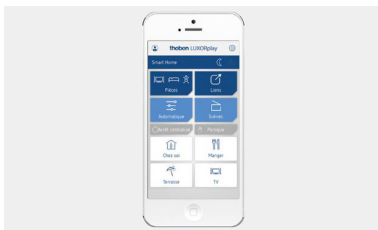

## 8-voudige schakelactor LUXORliving S8

LUXORliving S8

- 8-voudige schakelactor voor Smart Home-Systeem LUXORliving
- Schakeltoestand weergave met LED's voor elk kanaal
- Handmatige bediening op het apparaat (ook zonder busspanning)
- Schakelfuncties : bijv. AAN/UIT, impuls, AAN/UIT-vertraging, trappenhuisverlichting met uitschakelmelding.

LUXORplug: eenvoudige ingebruiknamesoftware op Windows.  
Geen voorkennis nodig.

LUXORplay: app voor de bediening van het systeem via smartphone of tablet (Android en iOS).