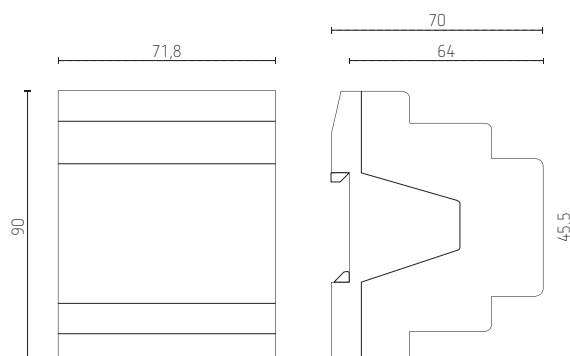

### Afmetingen

Bestelref.	Leveranciersnr.	Beschrijving
LUXORliving D4	4800475	4-voudige dimactor