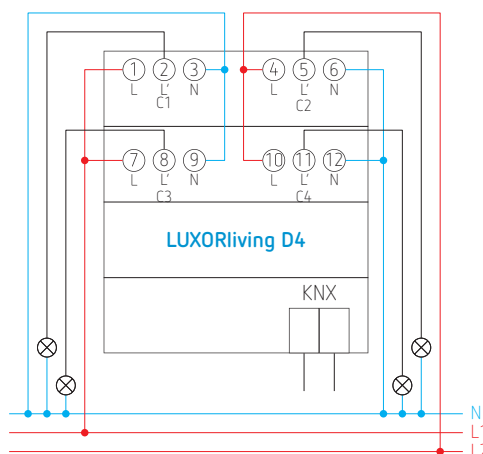

Aansluitschema