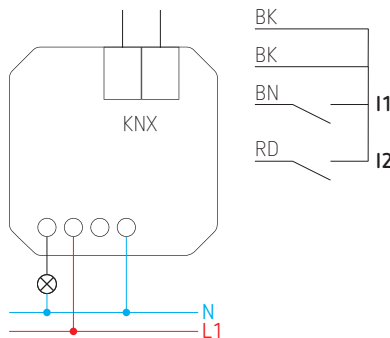

Aansluitschema

LUXORplug: eenvoudige ingebruiknamesoftware op Windows. Geen voorkennis nodig.