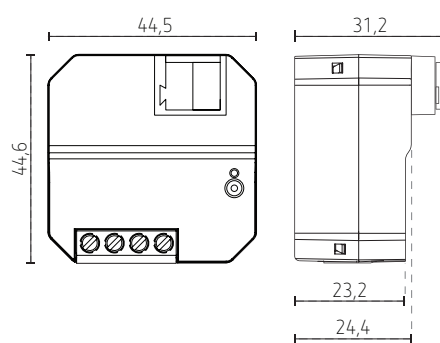

Afmetingen

Bestelref.	Leveranciersnr.	Beschrijving
LUXORliving D1	4800570	enkelvoudige dimactor voor inbouw
Toebehoren		
907.0.321	9070321	vloervoeler IP65
907.0.459	9070459	ruimtevoeler IP5