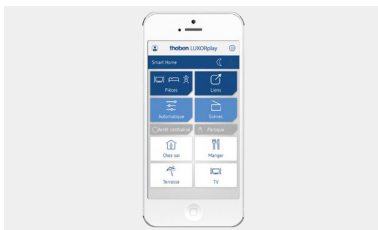

Smart Home LUXORliving

Voeding LUXORliving P640

LUXORliving P640

- Voedingsspanning 640 mA voor Smart Home-Systeem LUXORliving
- 30 V DC-hulpspanning
- Voeding en bewaking van de systeem-spanning
- Met geïntegreerde smoorspoel

Afmetingen

LUXORplug: eenvoudige ingebruiknamesoftware op Windows. Geen voorkennis nodig.

LUXORplay: app voor de bediening van het systeem via smartphone of tablet (Android en iOS).

Bestelref.	Leveranciersnr.	Beschrijving
LUXORliving P640	4800990	voedingsspanning 640 mA