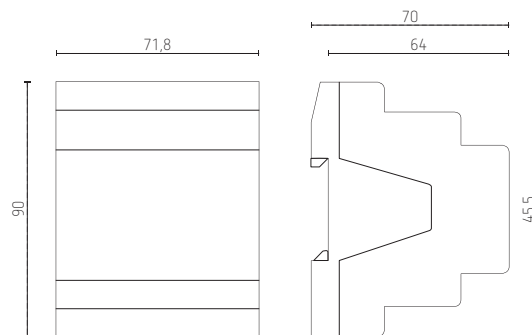

Technische specificaties

Bedrijfsspanning	230 tot 240 V AC
Standby verbruik	< 0,8 W
Breedte	4 modules
Montage	DIN-rail
Overbruggingstijd stroomuitval	min.100 ms
Beschermingsklasse	II volgens EN 60 730-1
Beschermingsgraad	IP20

Afmetingen

LUXORplug: eenvoudige ingebruiknamesoftware op Windows. Geen voorkennis nodig.

LUXORplay: app voor de bediening van het systeem via smartphone of tablet (Android en iOS).

Bestelref.	Leveranciersnr.	Beschrijving
LUXORliving P640	4800990	voedingsspanning 640 mA