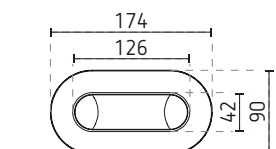

theLeda D B AL, theLeda D BL AL