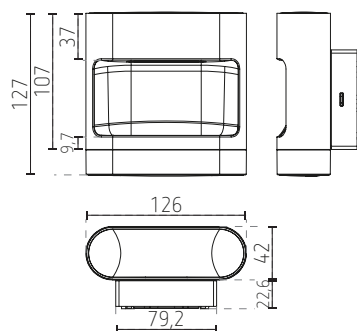

theSenda B, afstandsbediening met app **theSenda Plug**

theSenda P, afstandsbediening voor de installateur

theSenda S, afstandsbediening voor de gebruiker

Afmetingen

theLeda D S AL, theLeda D SL AL

theLeda D SU AL, theLeda D SUL AL