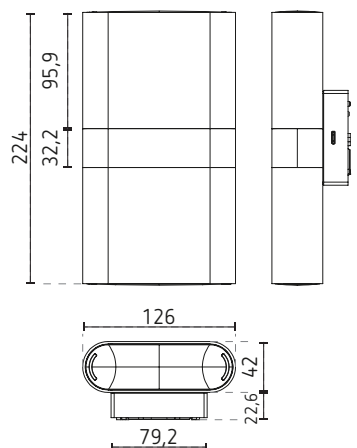

theLeda D U AL, theLeda D UL AL

theLeda D UD AL, theLeda D UDL AL