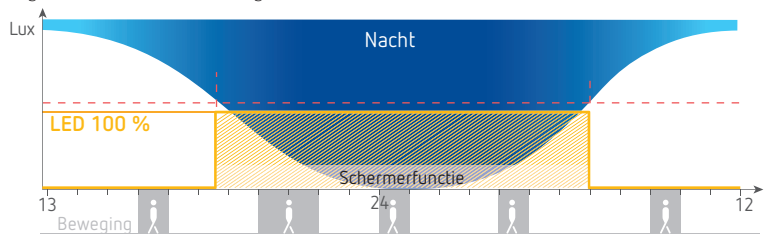

Reikwijdte RF: 100 m in het vrije veld (max. 20 apparaten per kanaal)

Montagehoogte: 1,8 m tot 2,5 m

Energie-efficiëntieklasse: A+

Bedrijfstemperatuur: -25 tot +45 °C

LED-lampen **theLeda D** en LED-pollerlampen **theLeda D B**

theLeda D B AL **theLeda D BL AL**
LED-pollerlamp 40 cm
frontale lichtuitval op 36,4 cm van de vloer

theLeda D B plus AL
LED-pollerlamp 72 cm
frontale lichtuitval op 68,4 cm van de vloer

SPIKE theLeda D
Grondspies, lengte : 405 mm

Bewegingsfunctie

De theLeda D (B) wordt bij beweging bij duisternis ingeschakeld en schakelt automatisch na de ingestelde nalooptijd weer uit.

Schermerfunctie

theLeda D (B) is altijd ingeschakeld als de lichtsterkte onder de ingestelde waarde komt - ongeacht of theLeda al of niet een beweging detecteert. theLeda D (B) verlicht aan de ingestelde lichtsterkte, ongeacht of dit 100 % of slechts 30 % is.