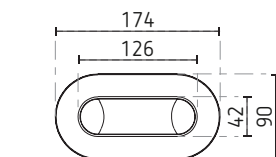

theLeda D B plus AL, theLeda D B plus S AL, theLeda D B plus AL