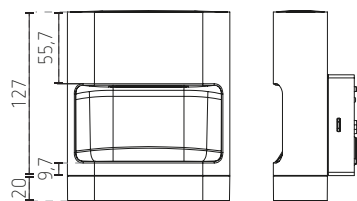

theSenda B, afstandsbediening met app **theSenda Plug**

theSenda P, afstandsbediening voor de installateur

theSenda S, afstandsbediening voor de gebruiker

Afmetingen

theLeda D S AL, theLeda D SL AL

theLeda D SU AL, theLeda D SUL AL