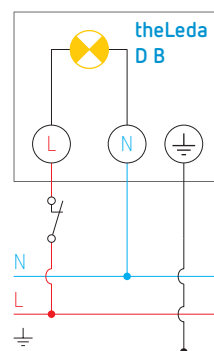

theSenda B, afstandsbediening met app **theSenda Plug**

theSenda P, afstandsbediening voor de installateur

theSenda S, afstandsbediening voor de gebruiker

Afmetingen

theLeda D S AL, theLeda D SL AL

theLeda D SU AL, theLeda D SUL AL

theLeda D U AL, theLeda D UL AL

theLeda D UD AL, theLeda D UDL AL

theLeda D B AL, theLeda D BL AL

theLeda D B plus AL, theLeda D B plus S AL, theLeda D B plus AL

LED-lampen **theLeda D** en LED-pollerlampen **theLeda D B**

Aansluitschema's

Mogelijkheid om een NG-druknop aan te sluiten om de verlichting 's nachts handmatig in te schakelen gedurende de ingestelde tijd of of 8 h. Mogelijkheid tot vervroegde uitschakeling.

Mogelijkheid om een NG-druknop aan te sluiten om de verlichting 's nachts handmatig in te schakelen gedurende de ingestelde tijd of of 6 h. Mogelijkheid tot vervroegde uitschakeling.