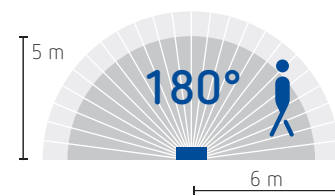

LED-pollerlampen **theLeda B D**

Technische gegevens

Bedrijfsspanning: 230 V AC, +10 % / -15 % 50 tot 60 Hz

Stand-by verbruik: max. 0,5 W (met detector)

Kleurtemperatuur: 3000 K, warm wit

Kleurweergave-index: CRI > 80

Levensduur: L80/B10/50 000 h

Instelbereik lichtsterkte: 2 tot 800 lx / ∞

Nalooptijd verlichting: 10 s tot 20 min

Beschermingsgraad: IP55 volgens EN 60529

Beschermingsklasse: II volgens EN 60598-1 (I voor theLeda D B plus S AL)

Reikwijdte RF: 100 m in het vrije veld (max. 20 apparaten per kanaal)

Montagehoogte: 1,8 m tot 2,5 m

Energie-efficiëntieklasse: A+

Bedrijfstemperatuur: -25 tot +45 °C