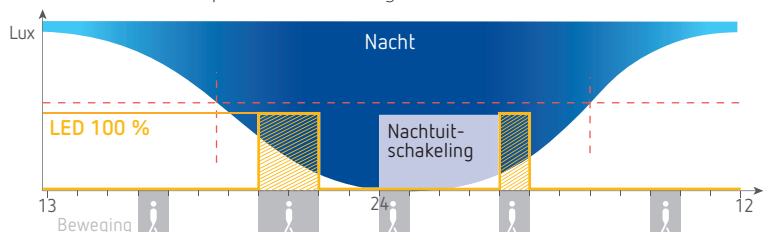

Bewegingsfunctie

De theLeda D (B) wordt bij beweging bij duisternis ingeschakeld en schakelt automatisch na de ingestelde nalooptijd weer uit.

Schermerfunctie

theLeda D (B) is altijd ingeschakeld als de lichtsterkte onder de ingestelde waarde komt - ongeacht of theLeda al of niet een beweging detecteert. theLeda D (B) verlicht aan de ingestelde lichtsterkte, ongeacht of dit 100 % of slechts 30 % is.

Oriëntatielicht

Het oriëntatielicht van theLeda D (B) zorgt voor een bepaalde basis lichtsterkte van 10 tot 40 % bij duisternis. theLeda schakelt naar 100 % bij beweging en dimt na de ingestelde nalooptijd weer tot de ingestelde lichtsterkte.

Nachtuitschakeling

De zelflerende nachtuitschakeling past zich aan de wisselende schemeringstijden aan en schakelt in de 2e helft van de nacht enkele uren uit. Wisselende schemeringstijden tussen zomer en winter compenseert theLeda geheel zelf.