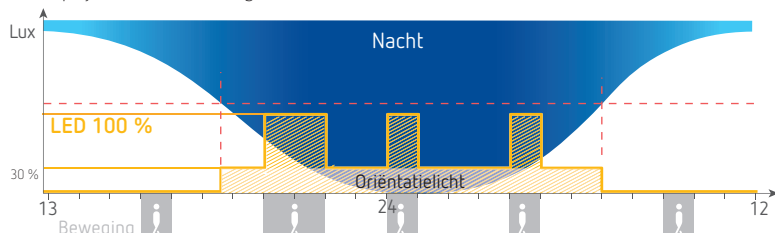

Reikwijdte RF: 100 m in het vrije veld (max. 20 apparaten per kanaal)

Montagehoogte: 1,8 m tot 2,5 m

Energie-efficiëntieklasse: A+

Bedrijfstemperatuur: -25 tot +45 °C

LED-lampen **theLeda D** en LED-pollerlampen **theLeda D B**

Bewegingsfunctie

De theLeda D (B) wordt bij beweging bij duisternis ingeschakeld en schakelt automatisch na de ingestelde nalooptijd weer uit.

Schermerfunctie

theLeda D (B) is altijd ingeschakeld als de lichtsterkte onder de ingestelde waarde komt - ongeacht of theLeda al of niet een beweging detecteert. theLeda D (B) verlicht aan de ingestelde lichtsterkte, ongeacht of dit 100 % of slechts 30 % is.

Oriëntatielicht

Het oriëntatielicht van theLeda D (B) zorgt voor een bepaalde basis lichtsterkte van 10 tot 40 % bij duisternis. theLeda schakelt naar 100 % bij beweging en dimt na de ingestelde nalooptijd weer tot de ingestelde lichtsterkte.

Nachtuitschakeling

De zelflerende nachtuitschakeling past zich aan de wisselende schemeringstijden aan en schakelt in de 2e helft van de nacht enkele uren uit. Wisselende schemeringstijden tussen zomer en winter compenseert theLeda geheel zelf.