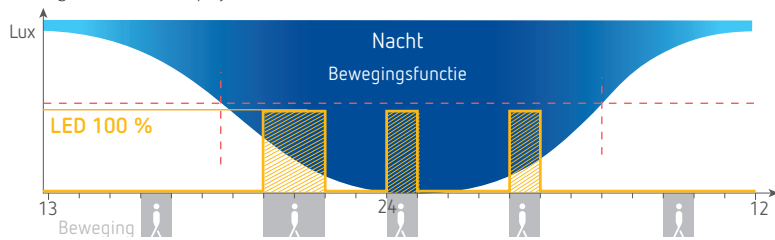

Reikwijdte RF: 100 m in het vrije veld (max. 20 apparaten per kanaal)

Montagehoogte: 1,8 m tot 2,5 m

Energie-efficiëntieklasse: A+

Bedrijfstemperatuur: -25 tot +45 °C

LED-lampen **theLeda D** en LED-pollerlampen **theLeda D B**

theLeda D B AL **theLeda D BL AL**
LED-pollerlamp 40 cm
frontale lichtuitval op 36,4 cm van de vloer

theLeda D B plus AL
LED-pollerlamp 72 cm
frontale lichtuitval op 68,4 cm van de vloer

SPIKE theLeda D
Grondspies, lengte : 405 mm

Bewegingsfunctie

De theLeda D (B) wordt bij beweging bij duisternis ingeschakeld en schakelt automatisch na de ingestelde nalooptijd weer uit.

Schermerfunctie

theLeda D (B) is altijd ingeschakeld als de lichtsterkte onder de ingestelde waarde komt - ongeacht of theLeda al of niet een beweging detecteert. theLeda D (B) verlicht aan de ingestelde lichtsterkte, ongeacht of dit 100 % of slechts 30 % is.