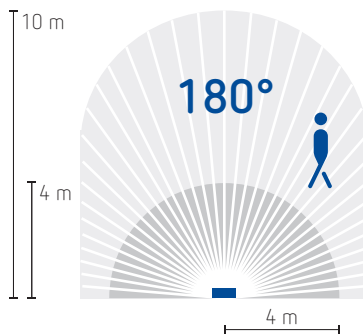

Detectie

LED-lampen **theLeda D**